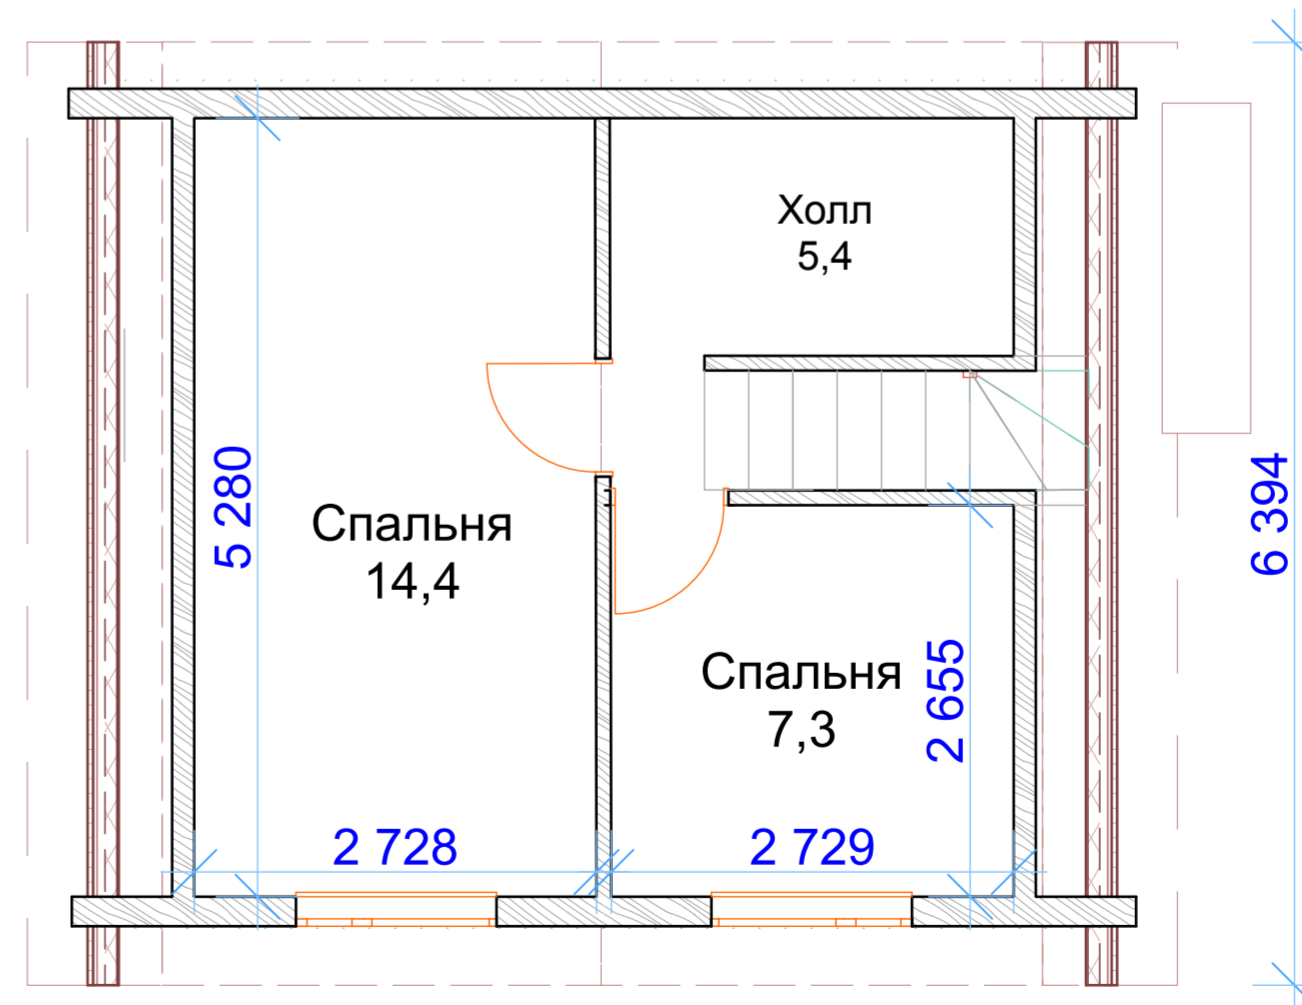

Дом жилой, мансардный

План 1-го этажа

План мансардного этажа

ПКФ "Экспресс"
г.Архангельск
<http://www.arhexpress.ru>

Проект: 54 - 44

Дом жилой, мансардный
Общая площадь дома: 68,4 м.кв.