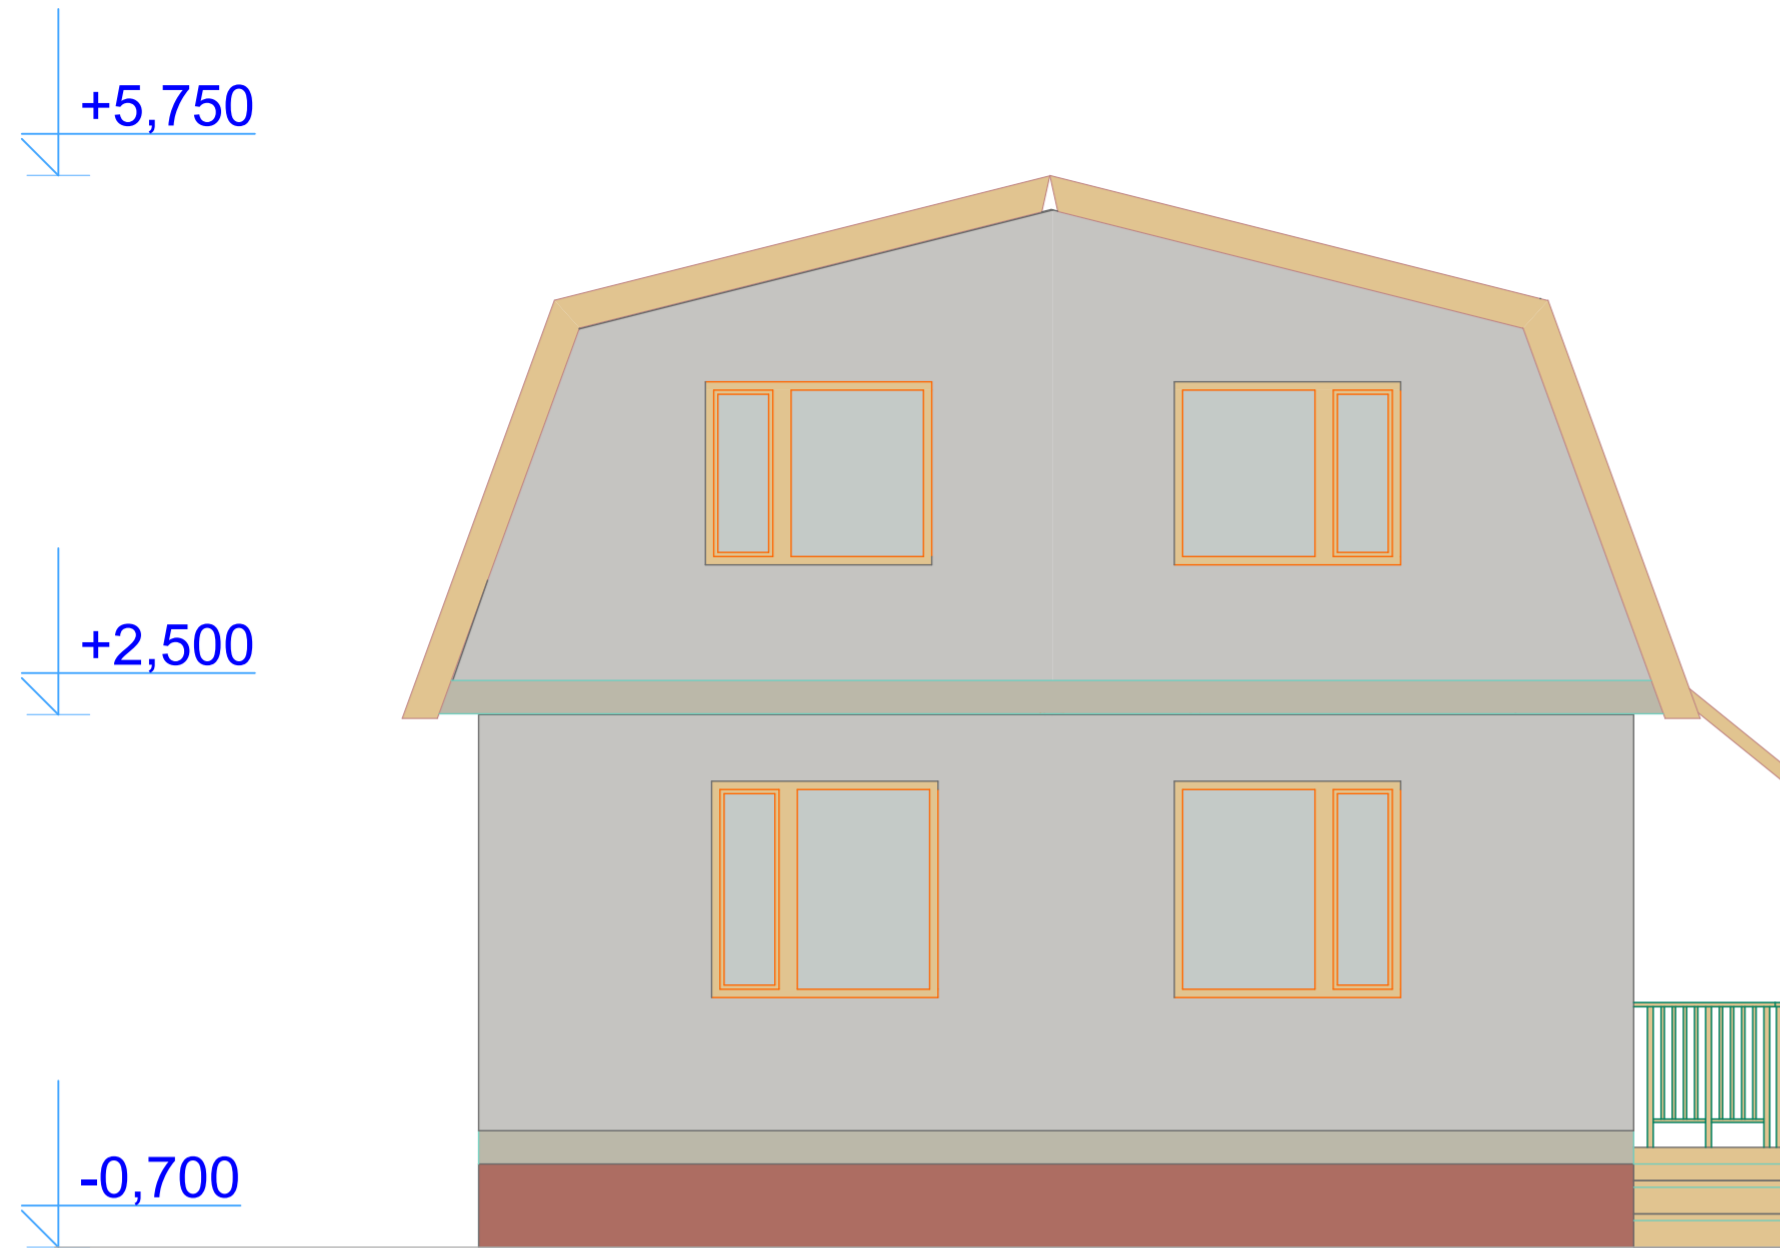

Дом жилой, мансардный

План 1-го этажа

План мансардного этажа

ПКФ "Экспресс"
г.Архангельск
<http://www.arhexpress.ru>

Проект: 54 - 44

Дом жилой, мансардный
Общая площадь дома: 68,4 м.кв.