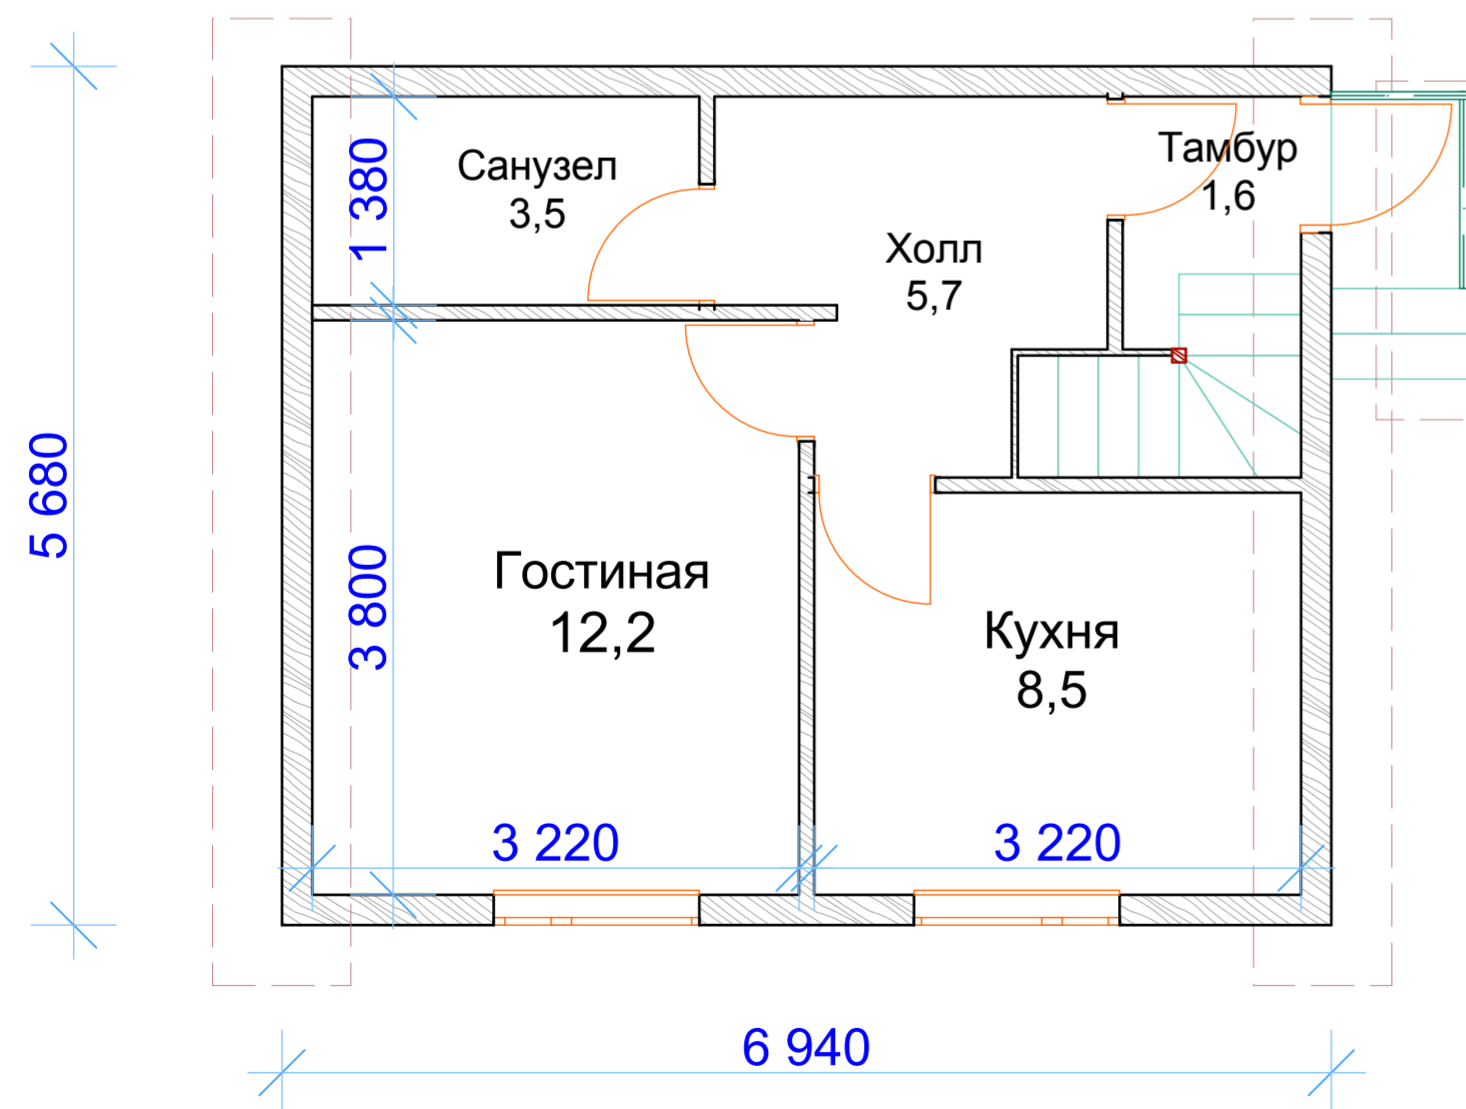

Дом жилой, мансардный

План 1-го этажа

План мансардного этажа

ПКФ "Экспресс"
г.Архангельск
<http://www.arhexpress.ru>

Проект: 54 - 44

Дом жилой, мансардный
Общая площадь дома: 68,4 м.кв.