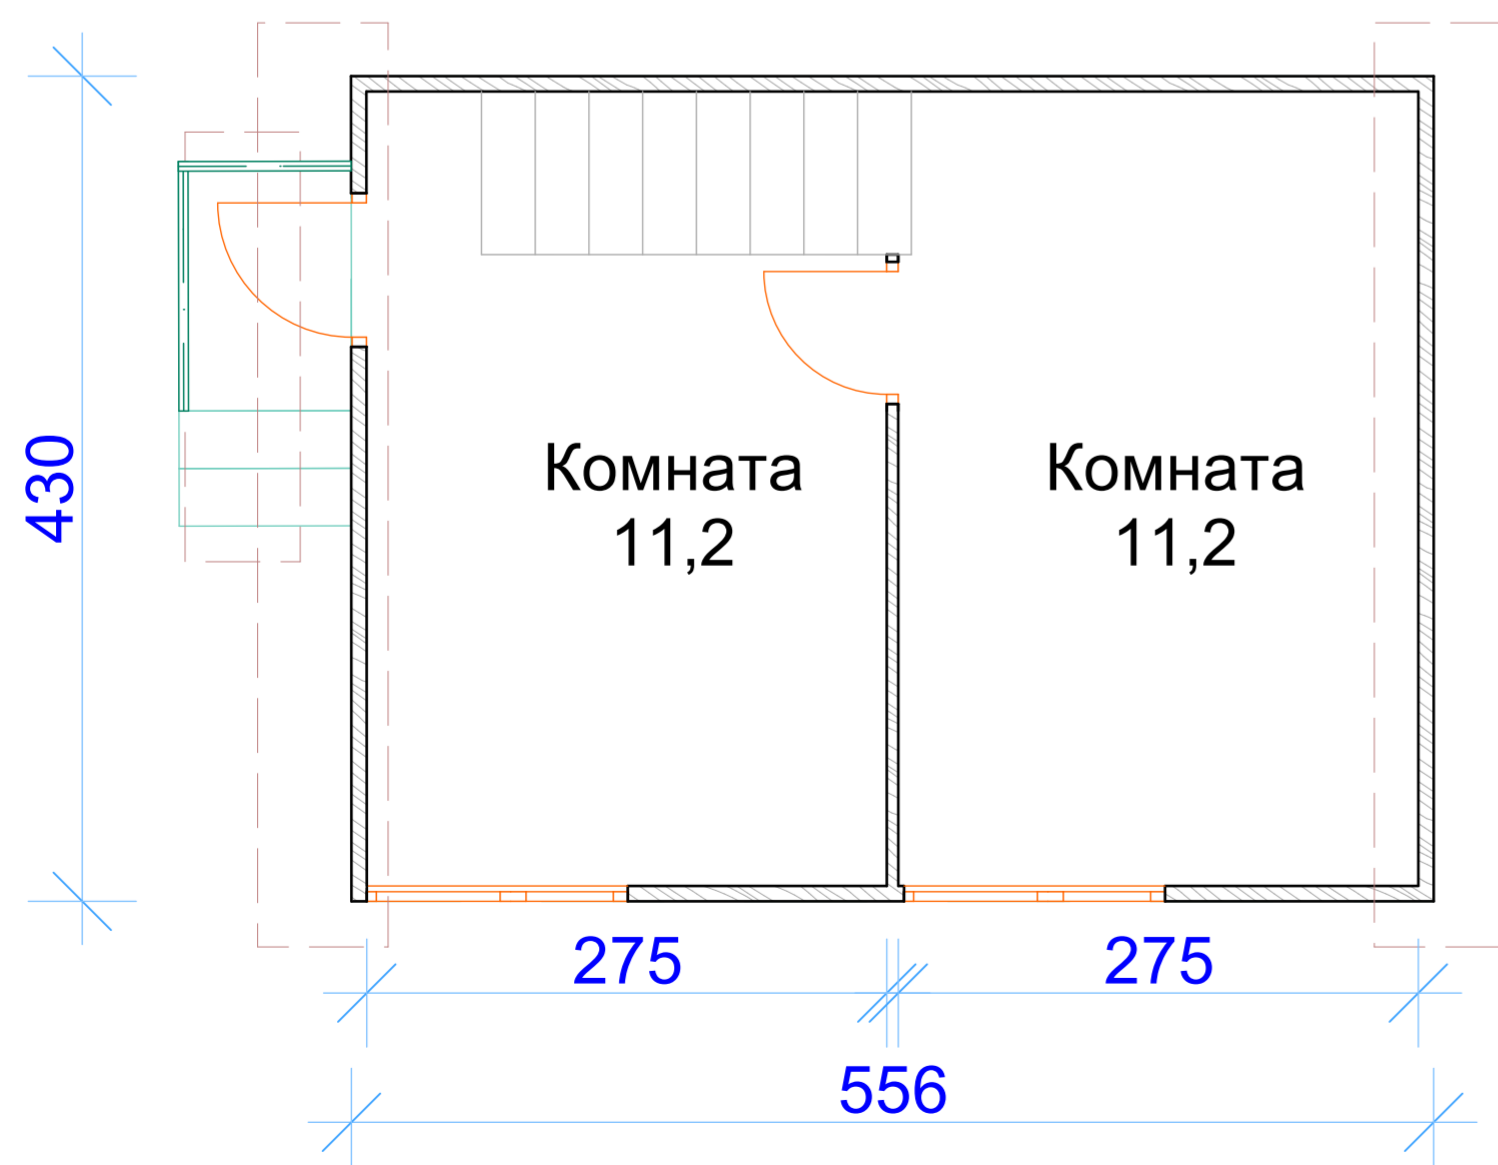

Дом одноэтажный, мансардный, трехкомнатный

План 1-го этажа

План мансардного этажа

ПКФ "Экспресс"
г.Архангельск
<http://www.arhexpress.ru>

Проект: 43-43

Дом деревянно-панельный,
трехкомнатный

Общая площадь: 37,5 м.кв.