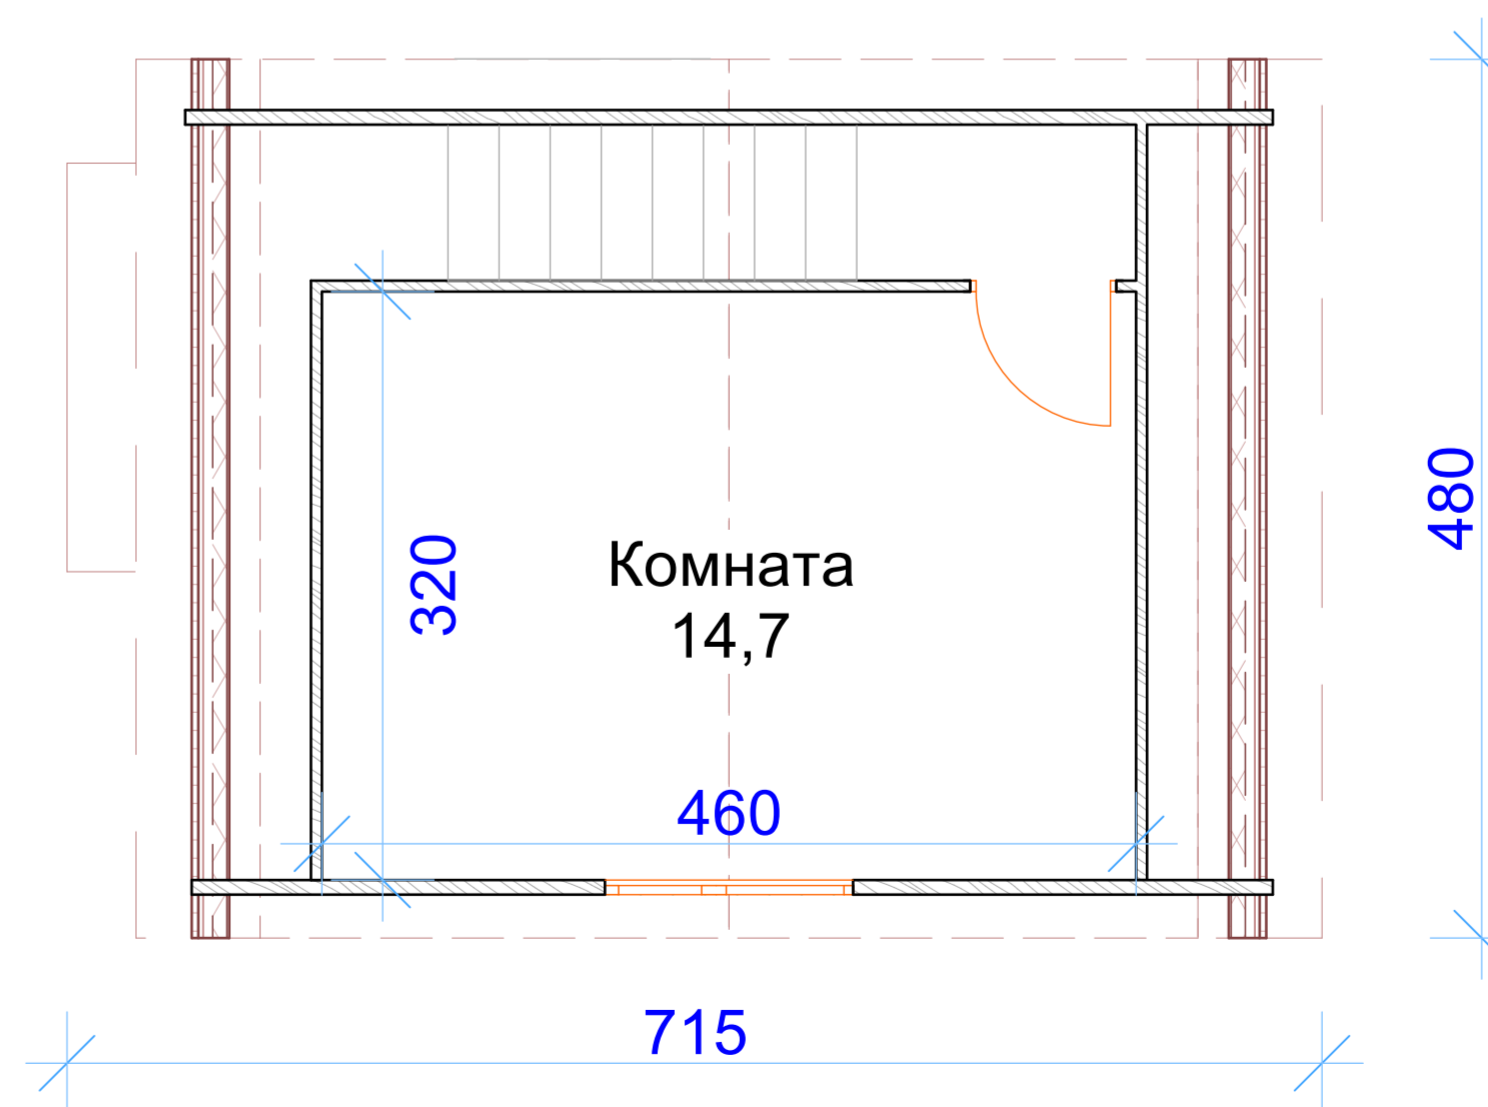

Дом одноэтажный, мансардный, трехкомнатный

План 1-го этажа

План мансардного этажа

ПКФ "Экспресс"
г.Архангельск
<http://www.arhexpress.ru>

Проект: 43-43

Дом деревянно-панельный,
трехкомнатный

Общая площадь: 37,5 м.кв.