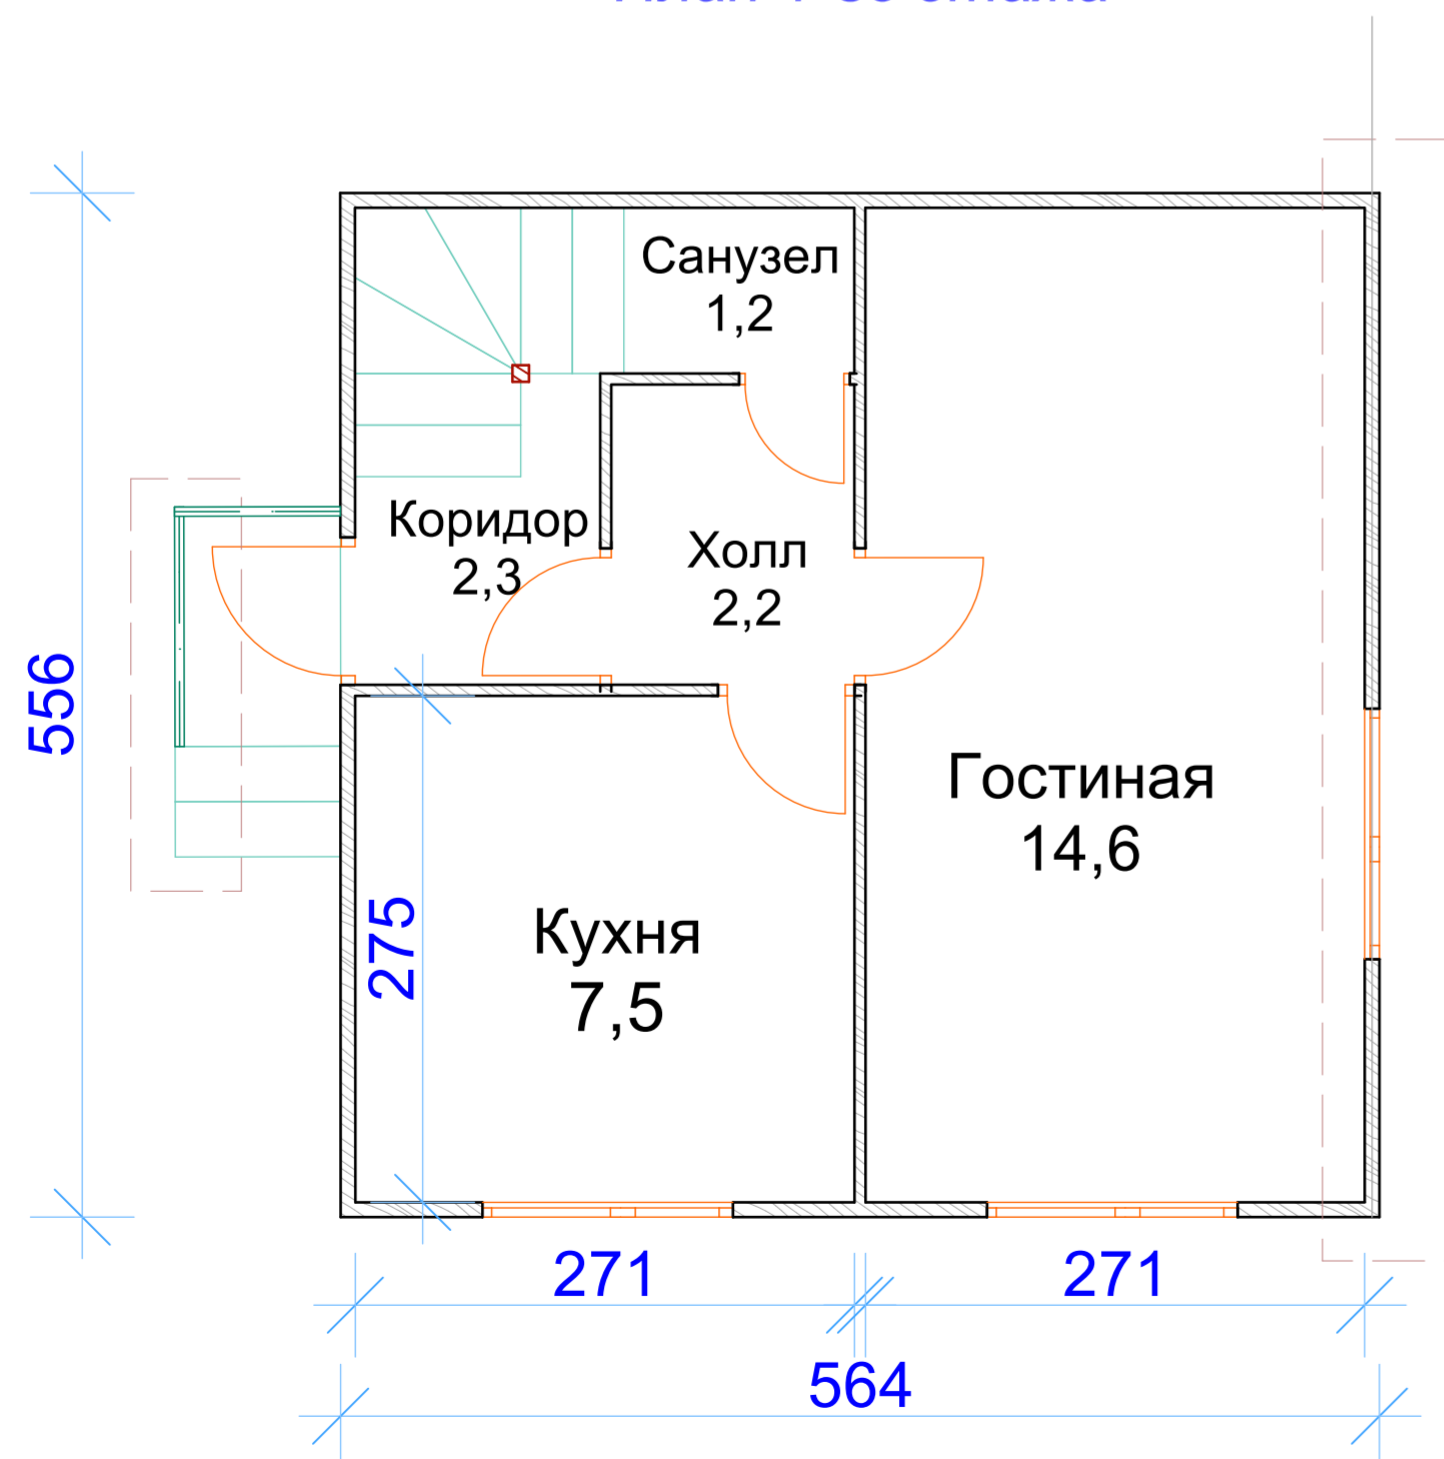

# Дом одноэтажный, мансардный, трехкомнатный

План 1-го этажа

План мансардного этажа

ПКФ "Экспресс"  
г.Архангельск  
<http://www.arhexpress.ru>

Проект: 44-3Н

Дом пятикомнатный,  
Общая площадь: 45,6 м.кв.