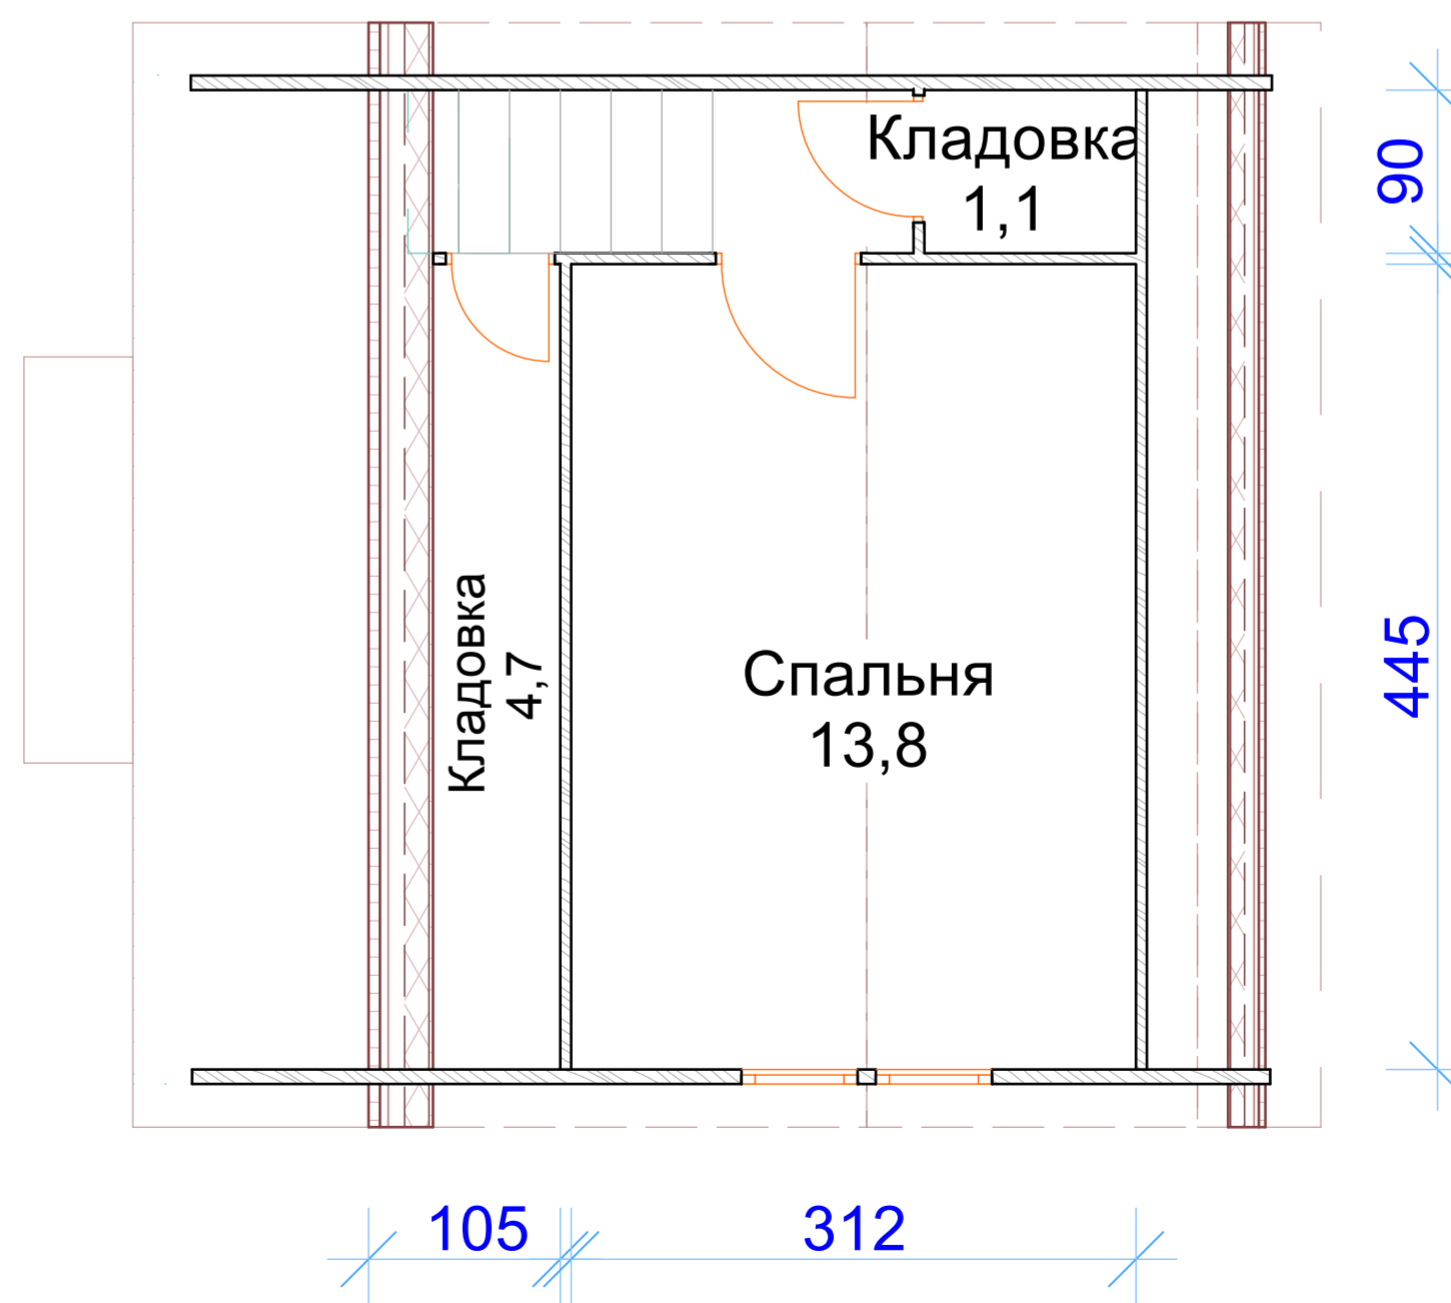

# Дом одноэтажный, мансардный, трехкомнатный

План 1-го этажа

План мансардного этажа

ПКФ "Экспресс"  
г.Архангельск  
<http://www.arhexpress.ru>

Проект: 44-3Н

Дом пятикомнатный,  
Общая площадь: 45,6 м.кв.