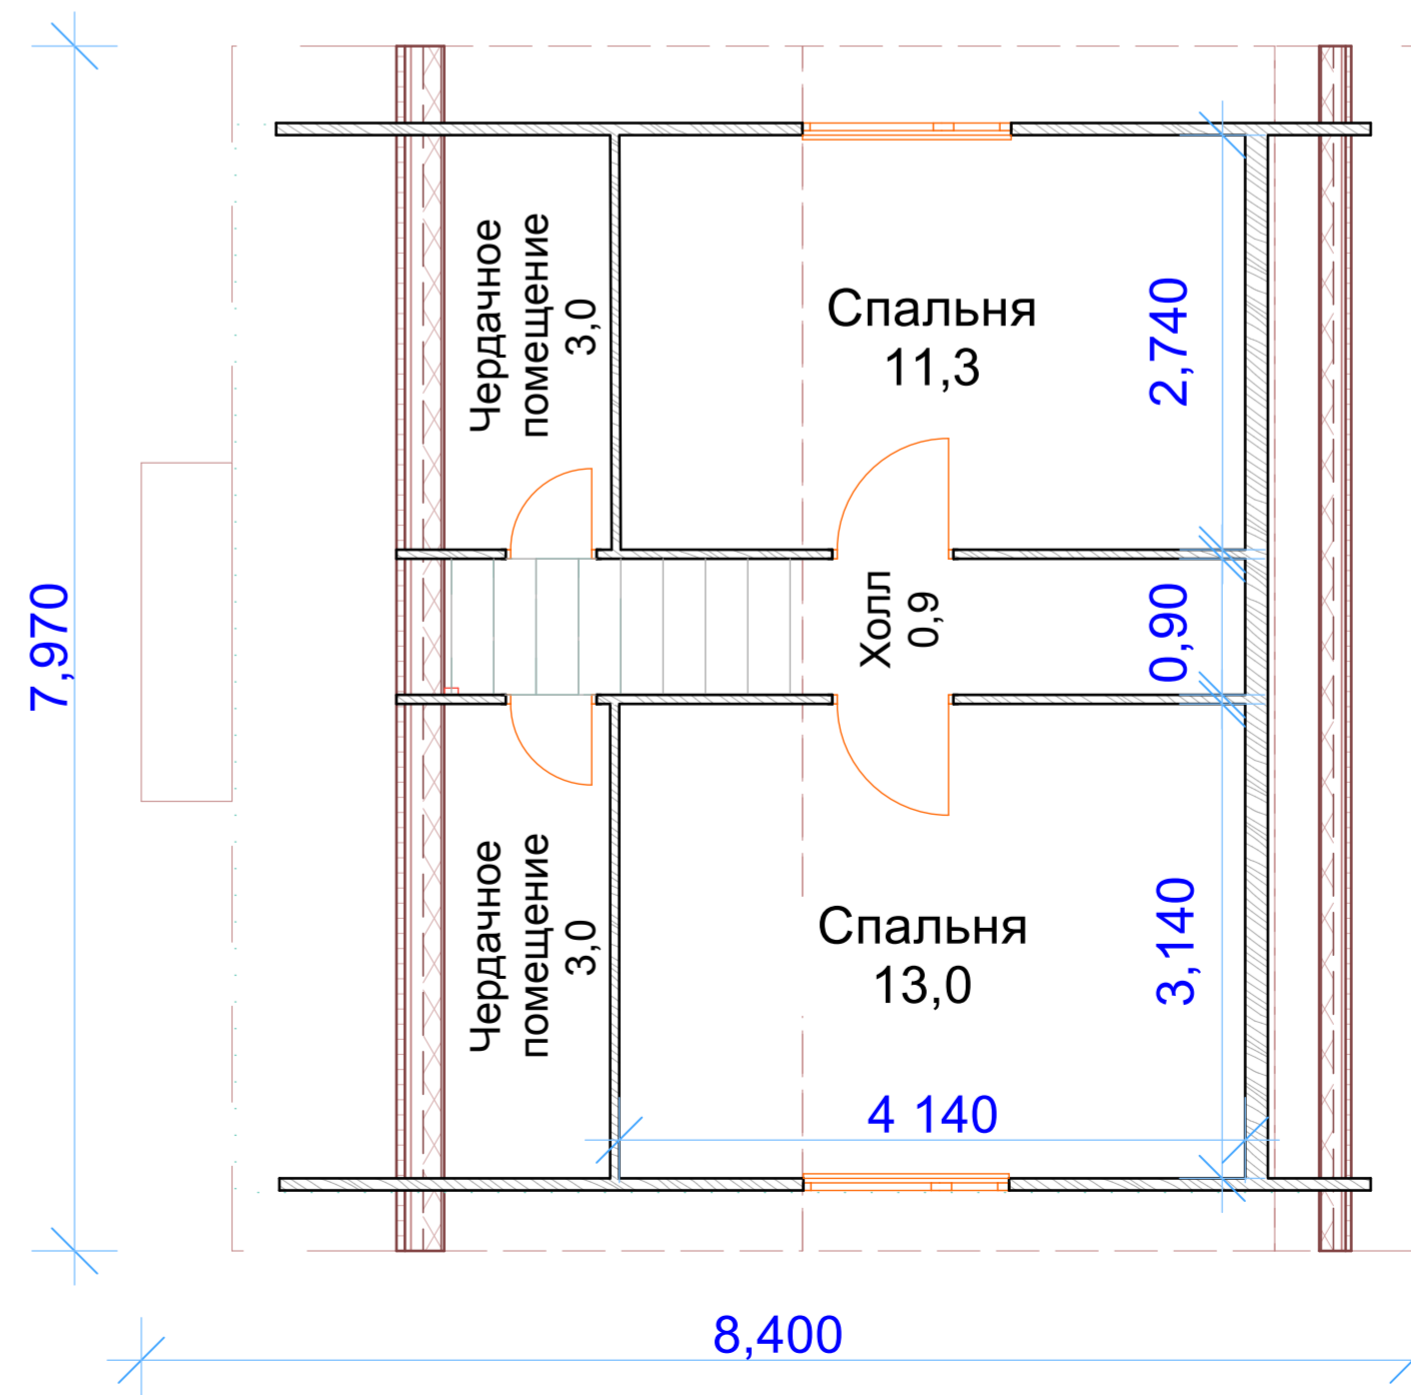

Дом одноэтажный, мансардный, пятикомнатный

План 1-го этажа

План мансардного этажа

ПКФ "Экспресс"
 г.Архангельск
<http://www.arhexpress.ru>

Проект: 55 - 35

Дом пятикомнатный,
 Общая площадь: 76 м.кв.