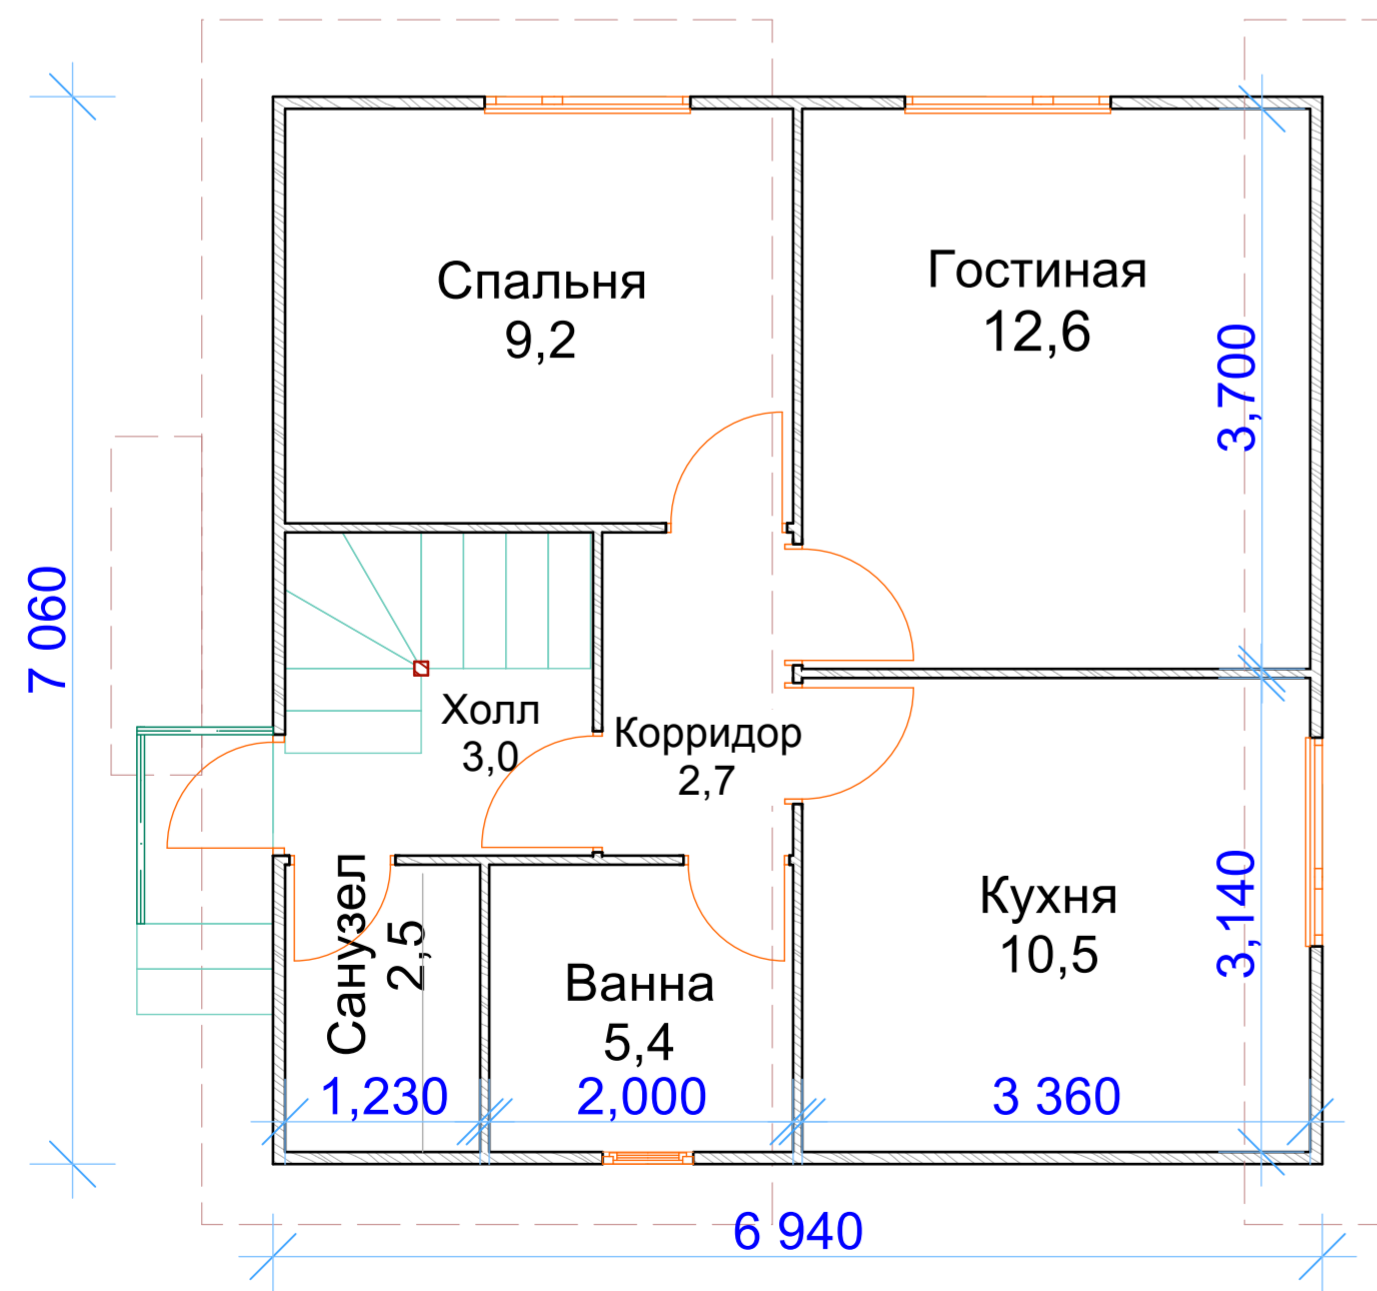

Дом одноэтажный, мансардный, пятикомнатный

План 1-го этажа

План мансардного этажа

ПКФ "Экспресс"
 г.Архангельск
<http://www.arhexpress.ru>

Проект: 55 - 35

Дом пятикомнатный,
 Общая площадь: 76 м.кв.