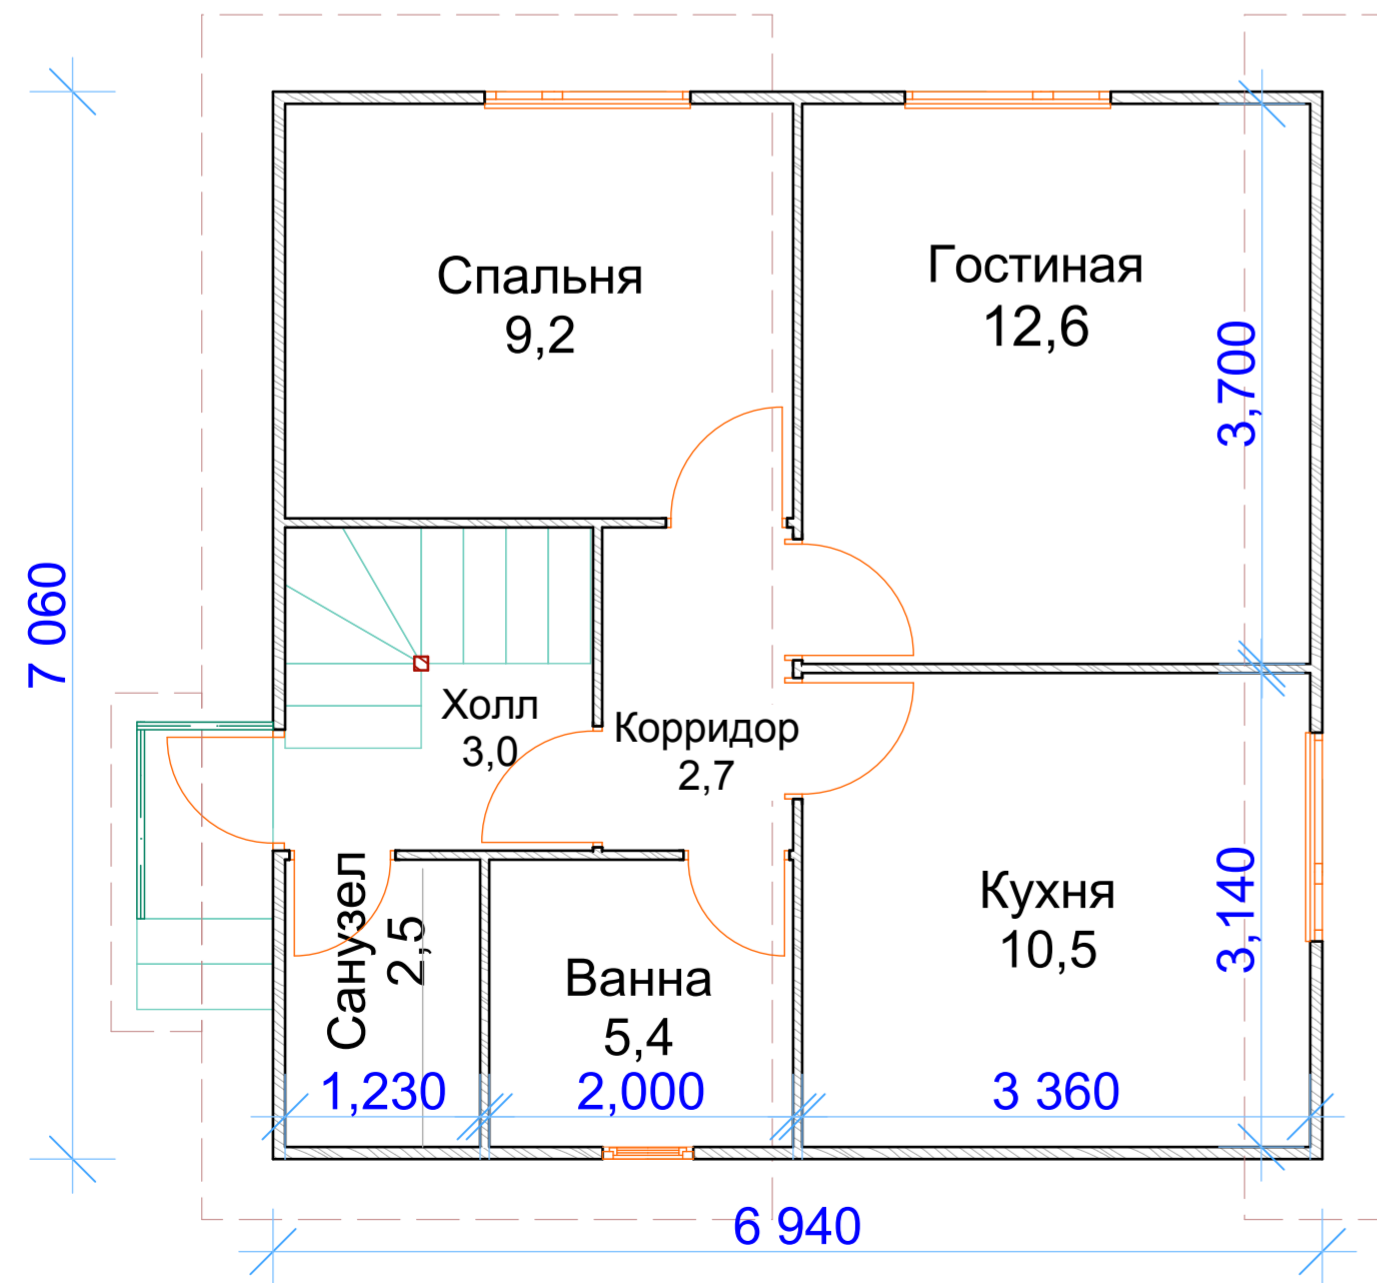

# Дом одноэтажный, мансардный, пятикомнатный

План 1-го этажа

План мансардного этажа

ПКФ "Экспресс"  
г.Архангельск  
<http://www.arhexpress.ru>

Проект: 55 - 35

Дом пятикомнатный,  
Общая площадь: 76 м.кв.