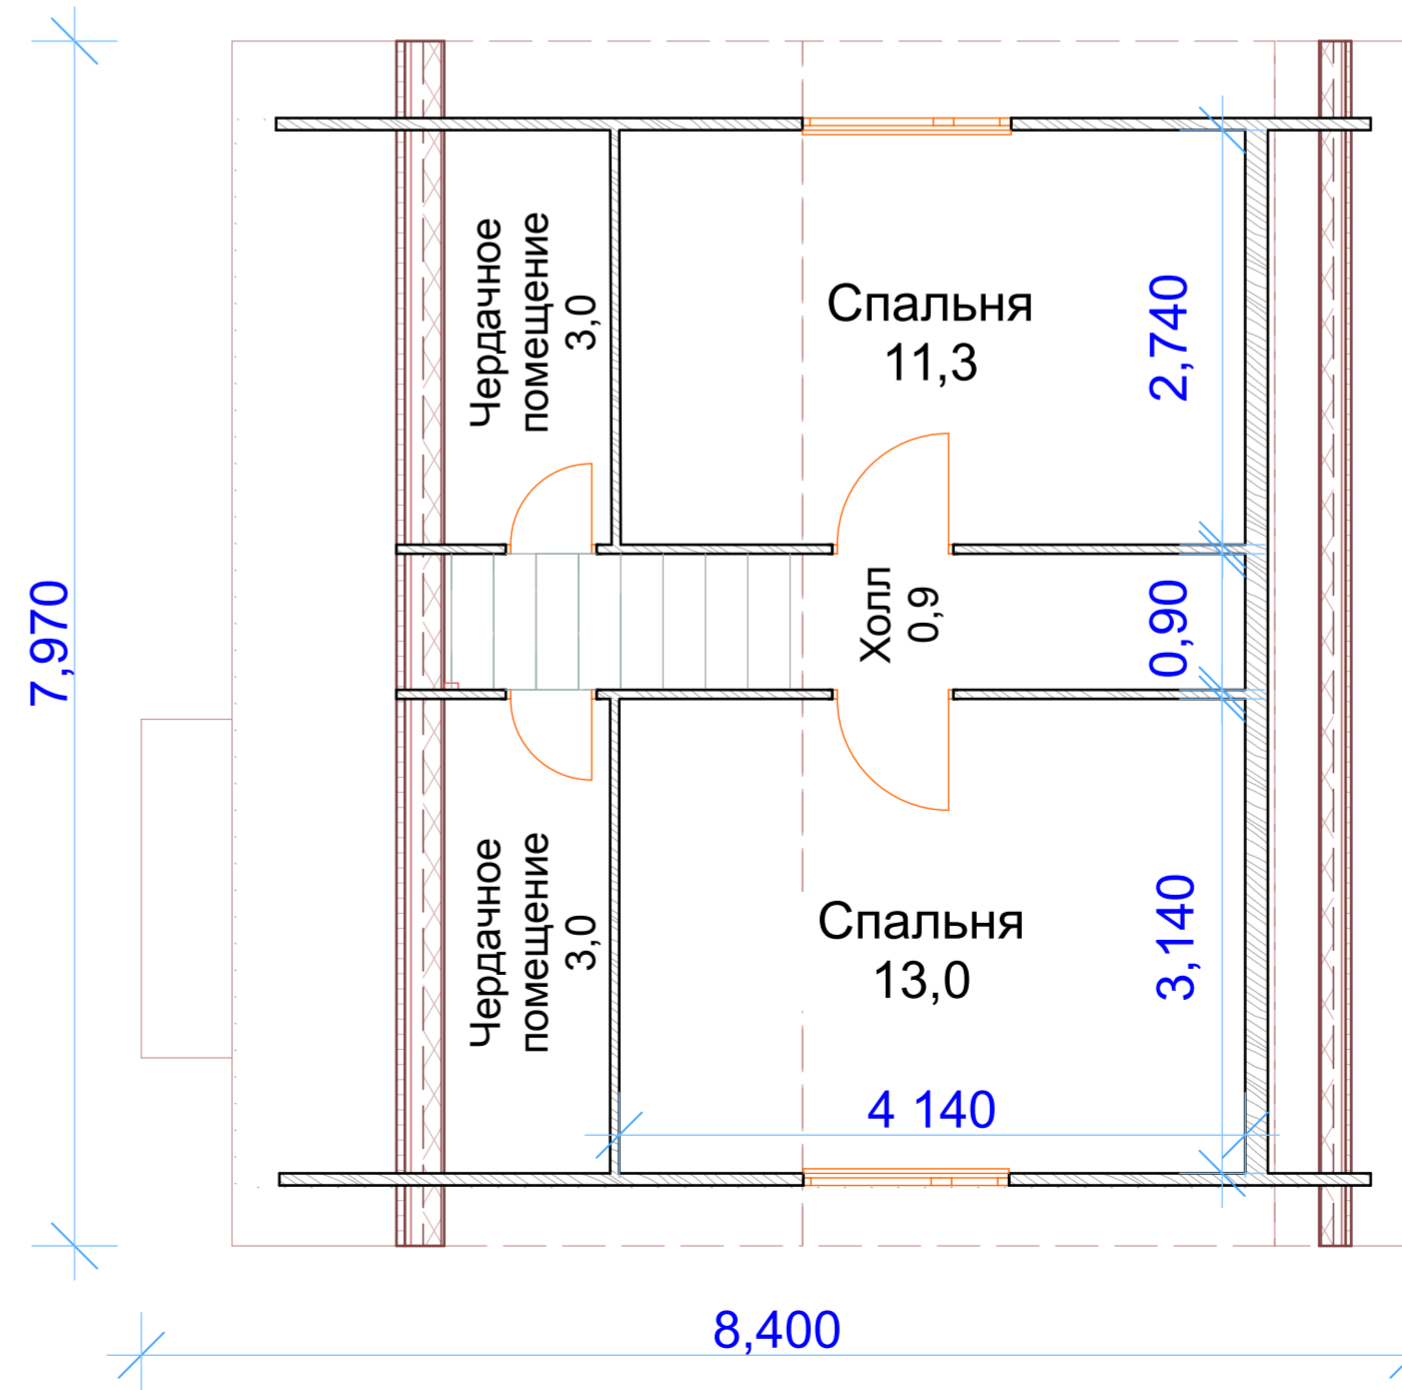

# Дом одноэтажный, мансардный, пятикомнатный

План 1-го этажа

План мансардного этажа

ПКФ "Экспресс"  
г.Архангельск  
<http://www.arhexpress.ru>

Проект: 55 - 35

Дом пятикомнатный,  
Общая площадь: 76 м.кв.