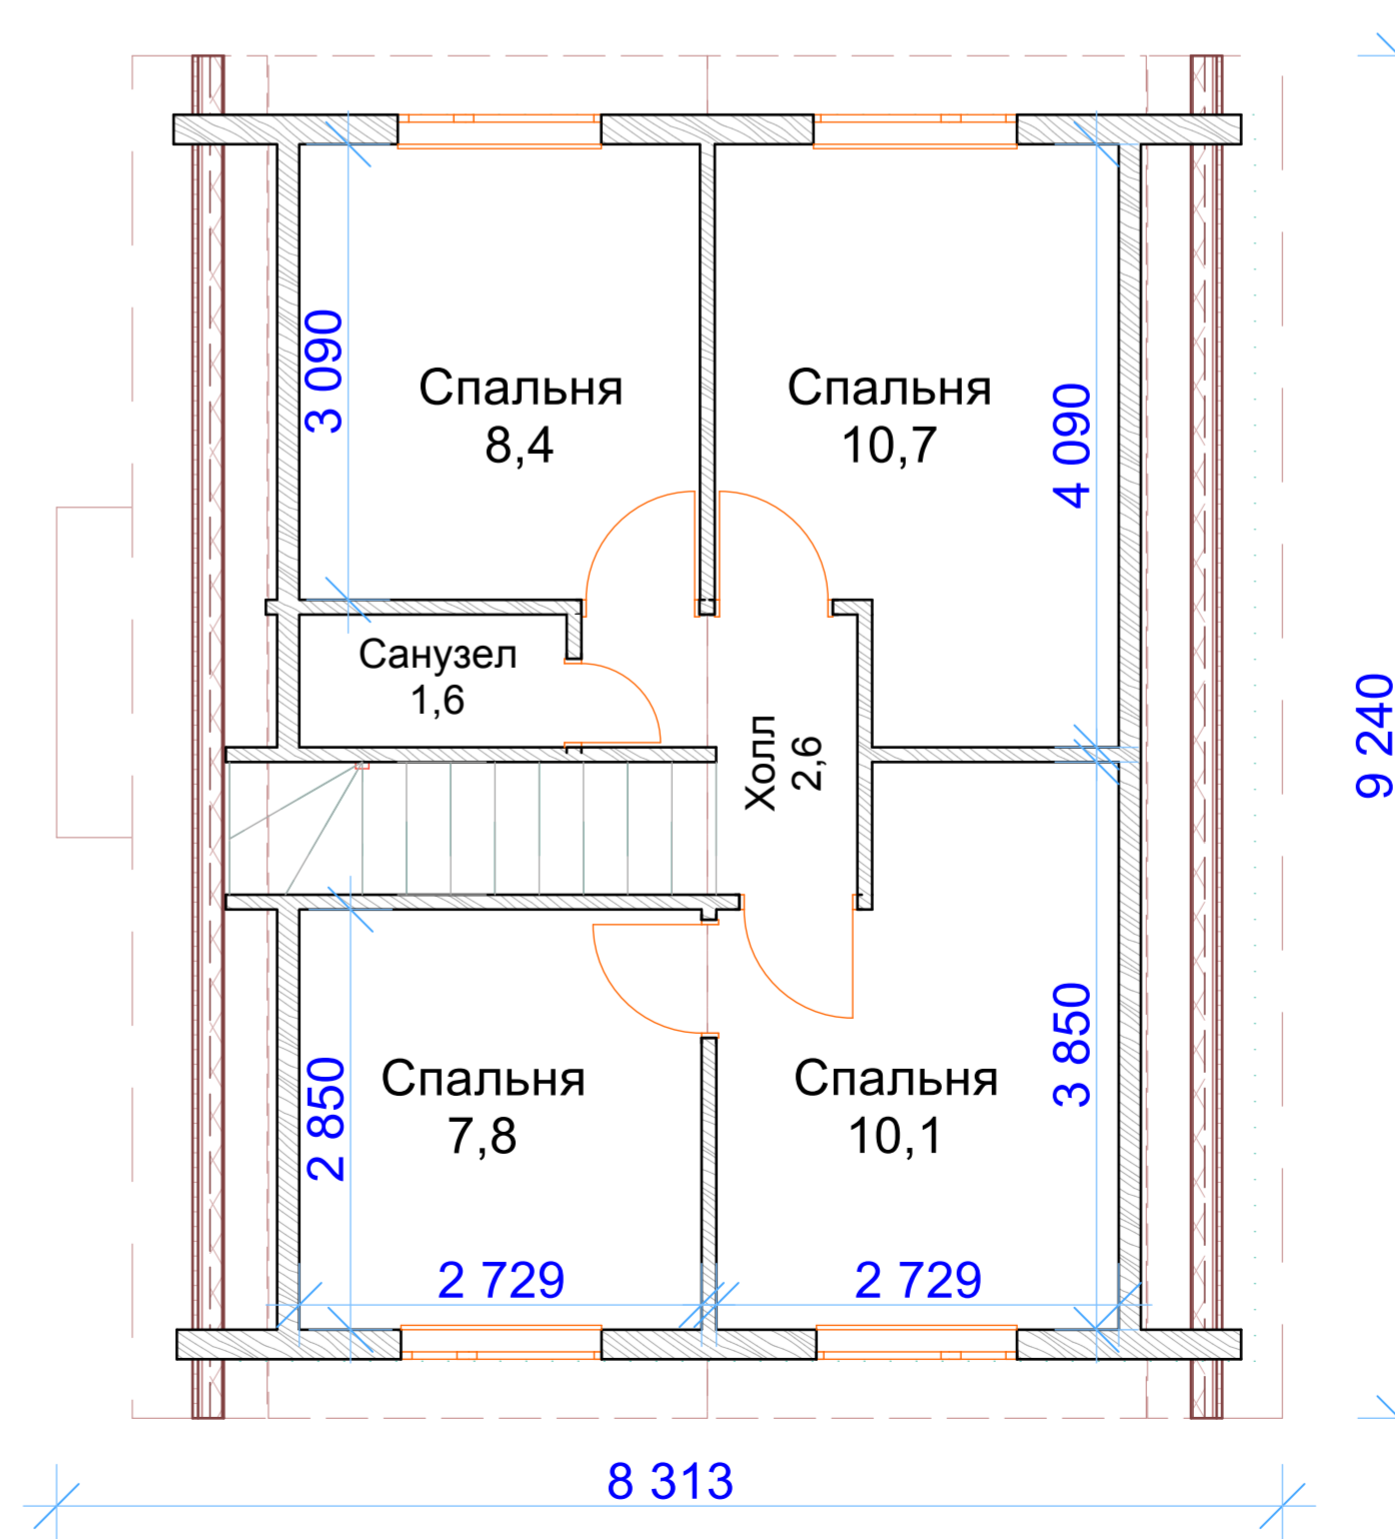

Дом одноэтажный, мансардный, семикомнатный

План 1-го этажа

План мансардного этажа

ПКФ "Экспресс"
г.Архангельск
<http://www.arhexpress.ru>

Проект: 56 - 47

Дом семикомнатный,
Общая площадь: 102,6 м.кв.