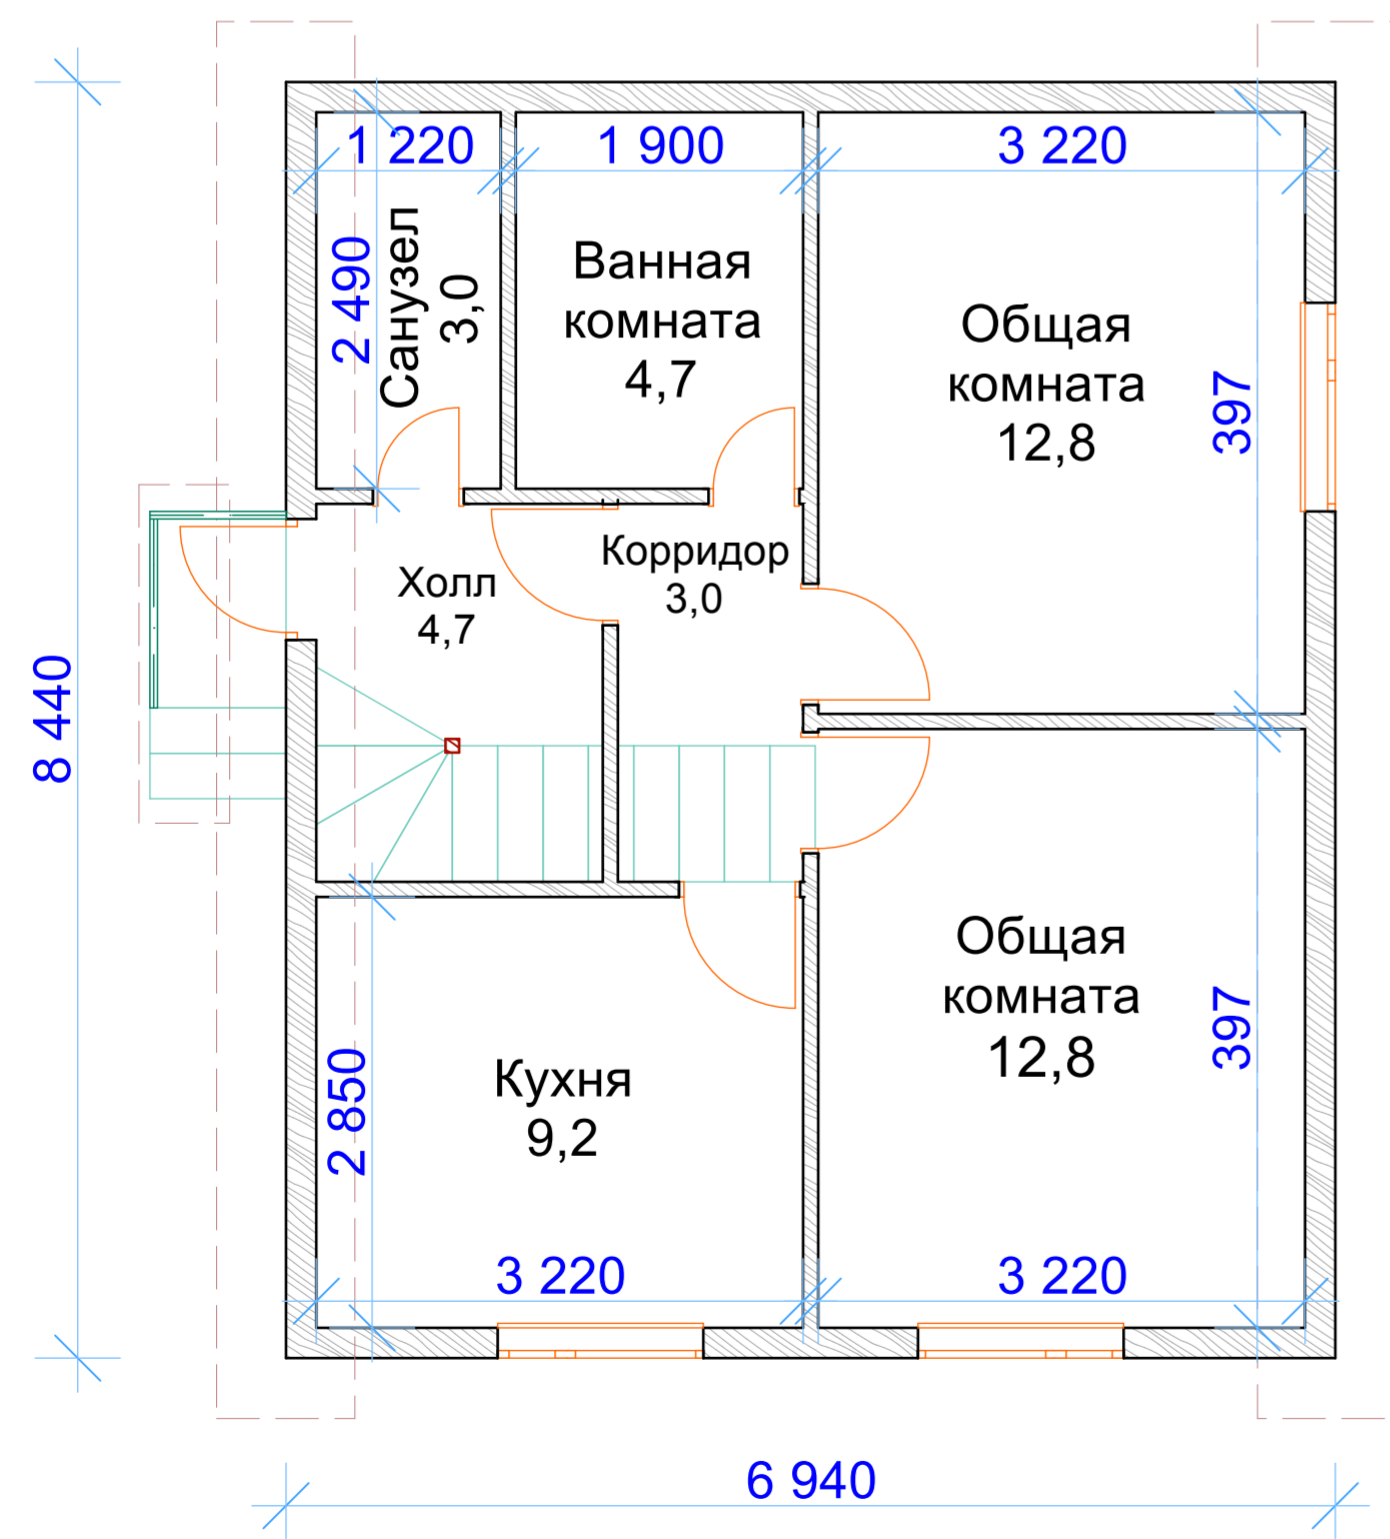

Дом одноэтажный, мансардный, семикомнатный

План 1-го этажа

План мансардного этажа

ПКФ "Экспресс"
г.Архангельск
<http://www.arhexpress.ru>

Проект: 56 - 47

Дом семикомнатный,
Общая площадь: 102,6 м.кв.