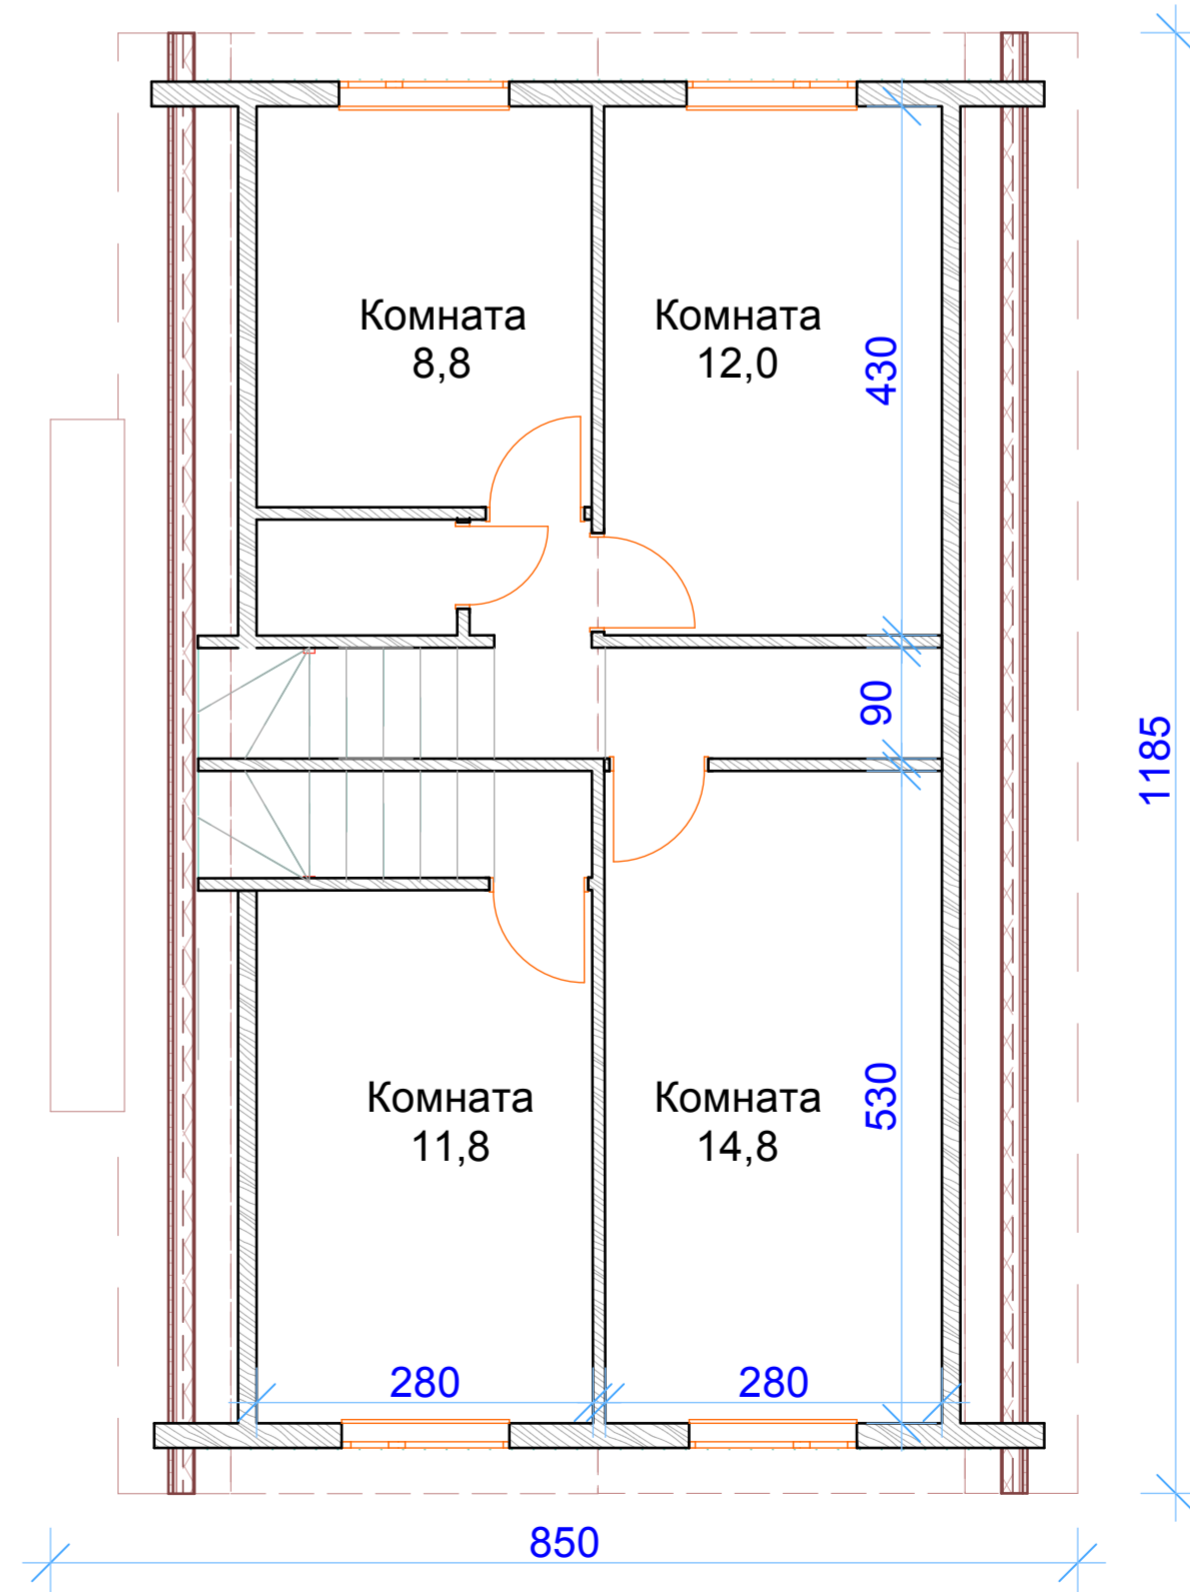

Дом одноэтажный, мансардный, двухквартирный

План 1-го этажа

План мансардного этажа

ПКФ "Экспресс"
г.Архангельск
<http://www.arhexpress.ru>

Проект: 58 - 42к

Дом деревянно-панельный,
двухквартирный

Общая площадь: 136,8 м.кв.