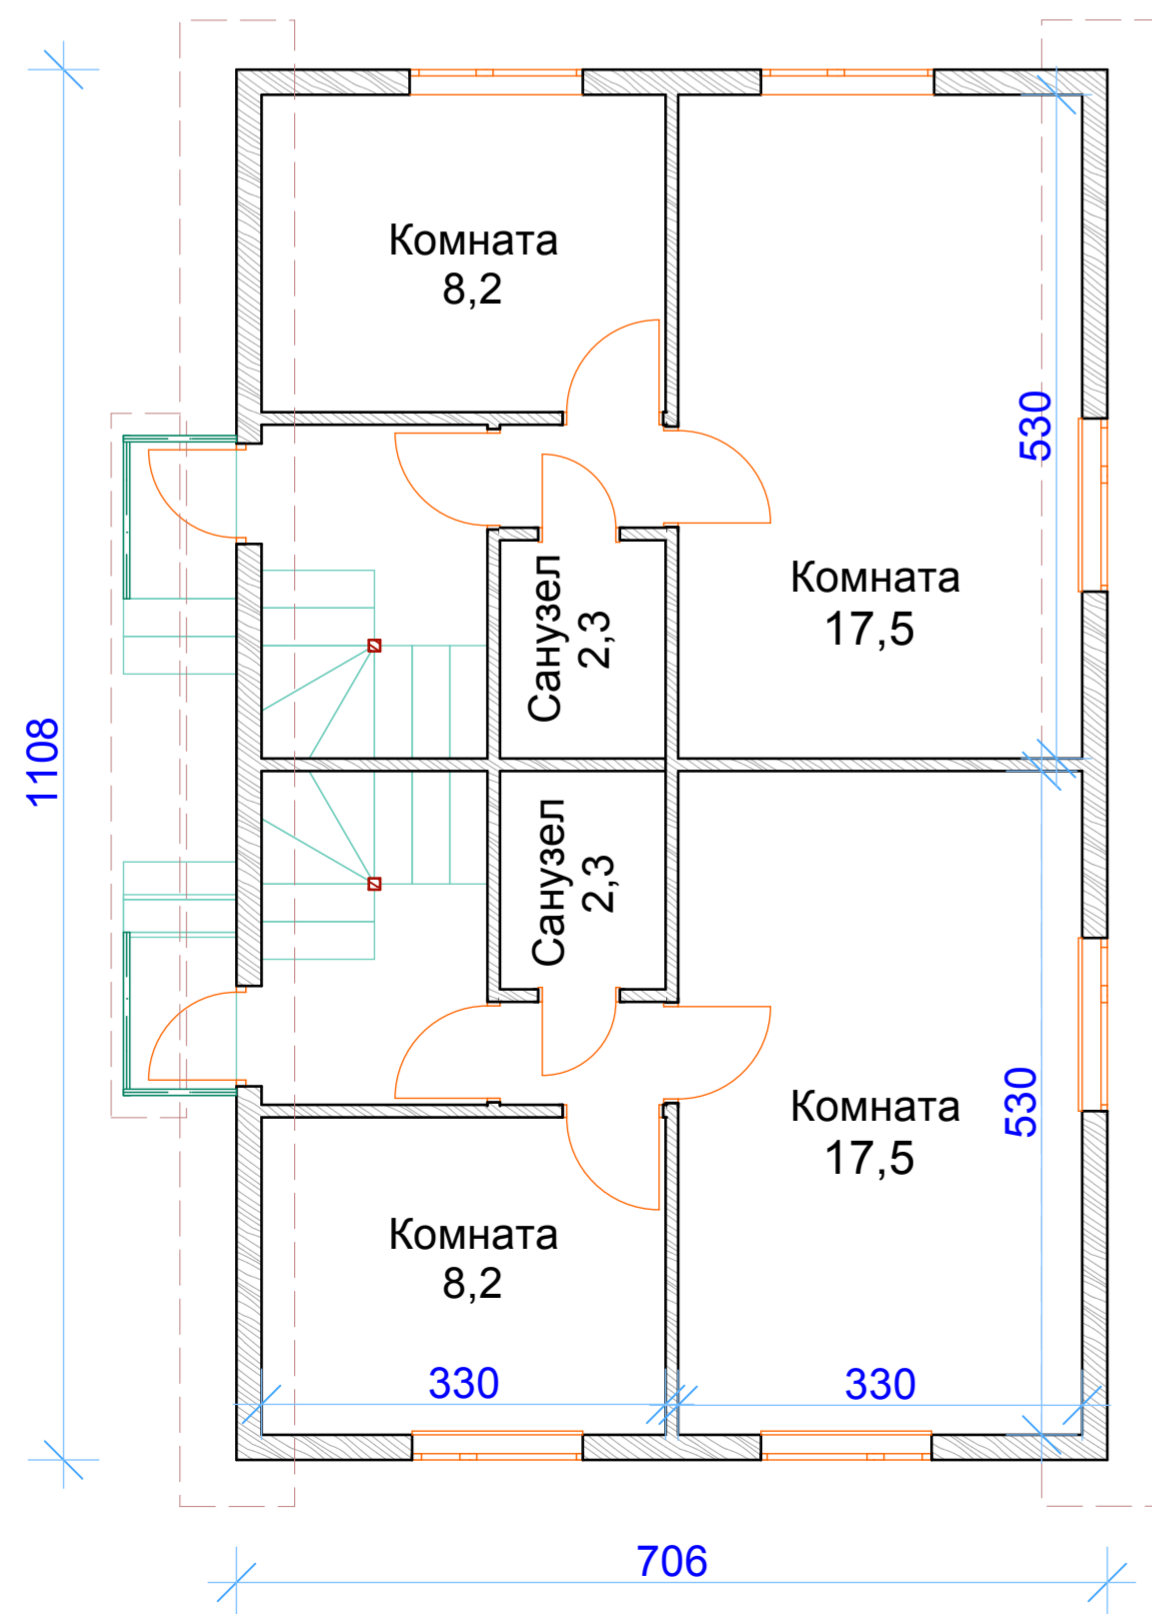

Дом одноэтажный, мансардный, двухквартирный

План 1-го этажа

План мансардного этажа

ПКФ "Экспресс"
г.Архангельск
<http://www.arhexpress.ru>

Проект: 58 - 42к

Дом деревянно-панельный,
двухквартирный

Общая площадь: 136,8 м.кв.