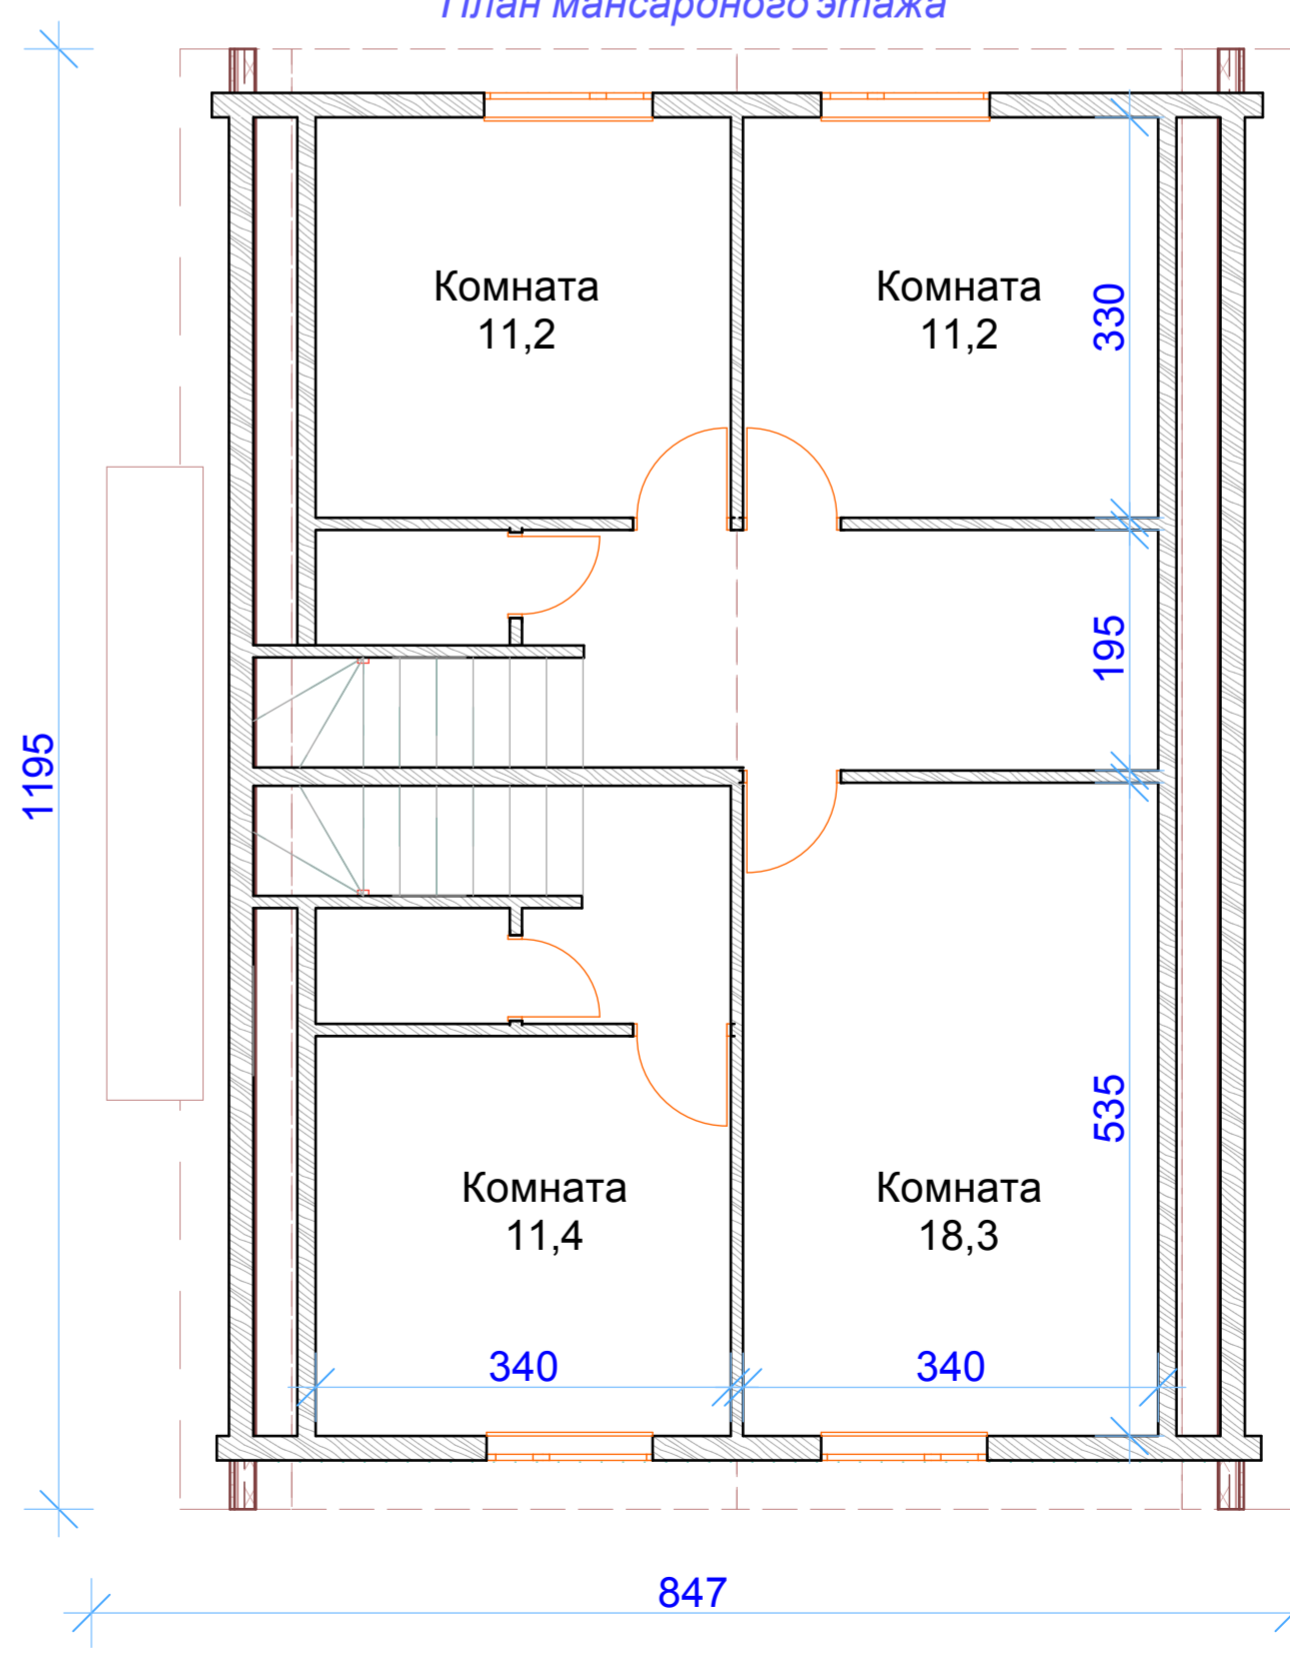

Дом одноэтажный, мансардный, двухквартирный

План 1-го этажа

План мансардного этажа

ПКФ "Экспресс"
г.Архангельск
<http://www.arhexpress.ru>

Проект: 68 - 42к.

Дом деревянно-панельный
двухквартирный

Общая площадь: 163 м.кв.