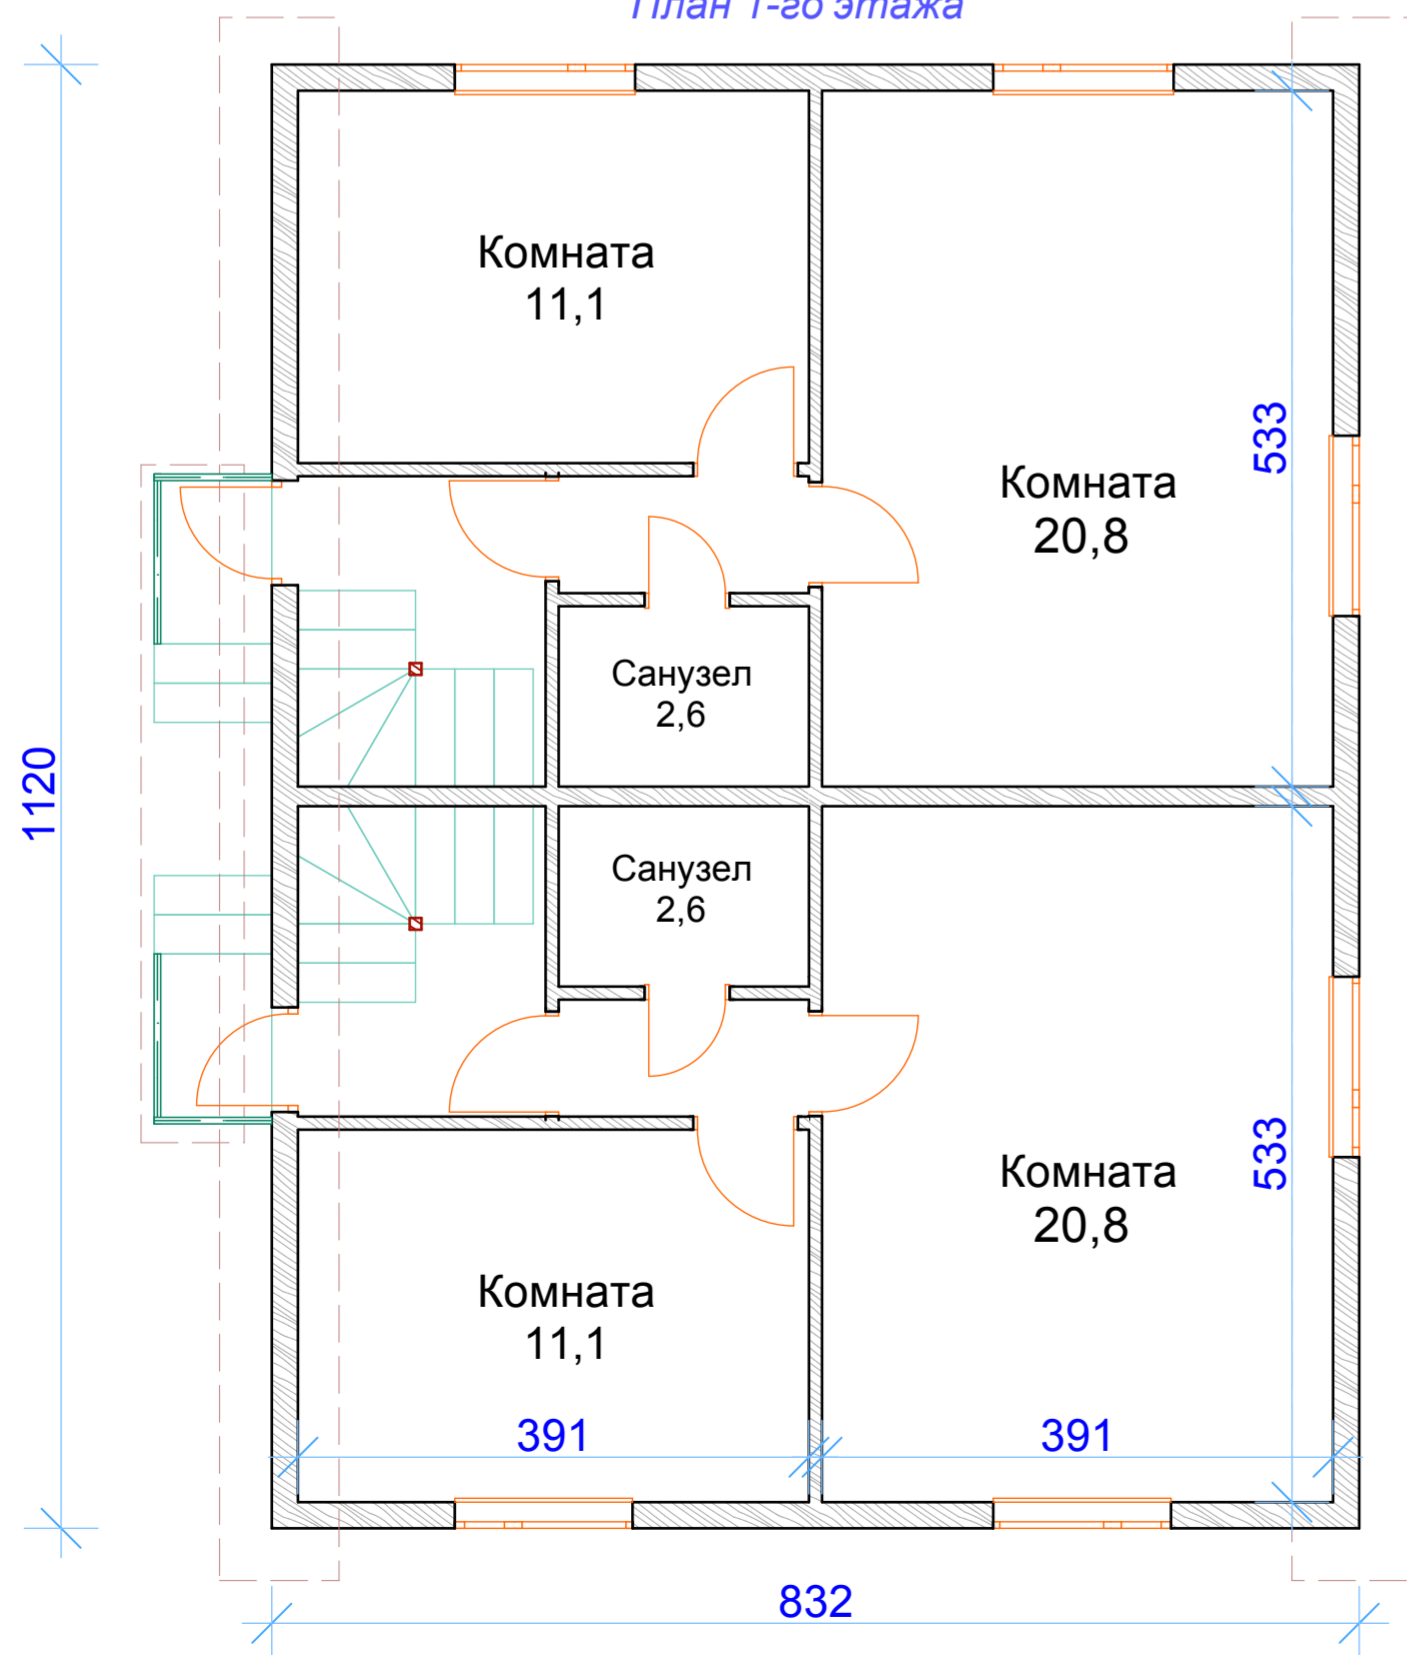

Дом одноэтажный, мансардный, двухквартирный

План 1-го этажа

План мансардного этажа

ПКФ "Экспресс"
г.Архангельск
<http://www.arhexpress.ru>

Проект: 68 - 42к.

Дом деревянно-панельный
двухквартирный

Общая площадь: 163 м.кв.