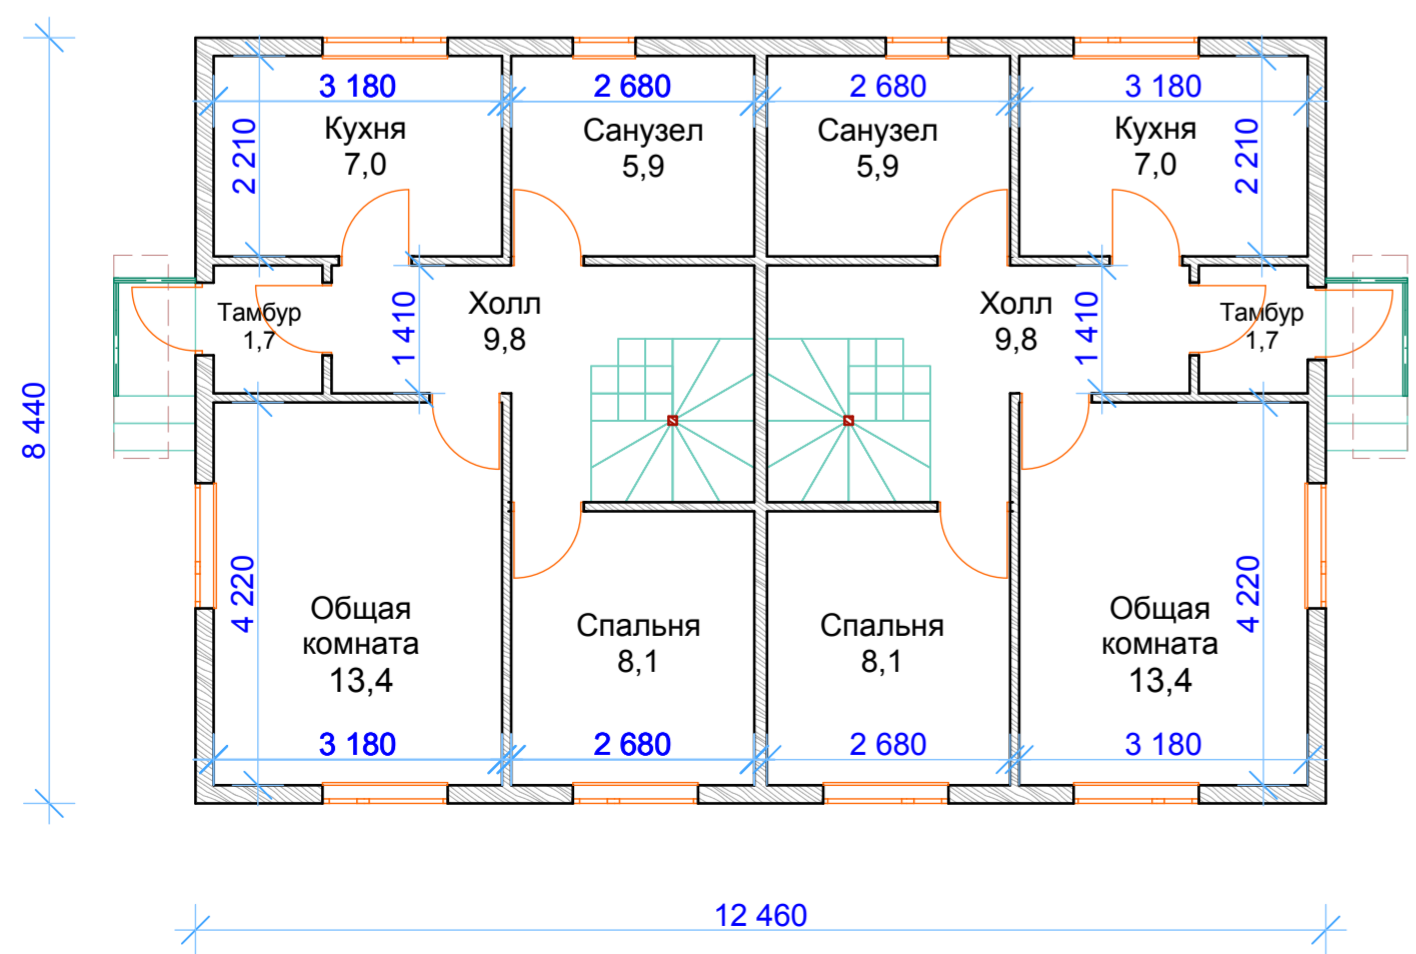

Дом одноэтажный, мансардный, двухквартирный

План 1-го этажа

План мансардного этажа

ПКФ "Экспресс"
г.Архангельск
<http://www.arhexpress.ru>

Проект: 96 - 212

Двухквартирный дом,
Общая площадь: 2 x 76,6 м.кв.