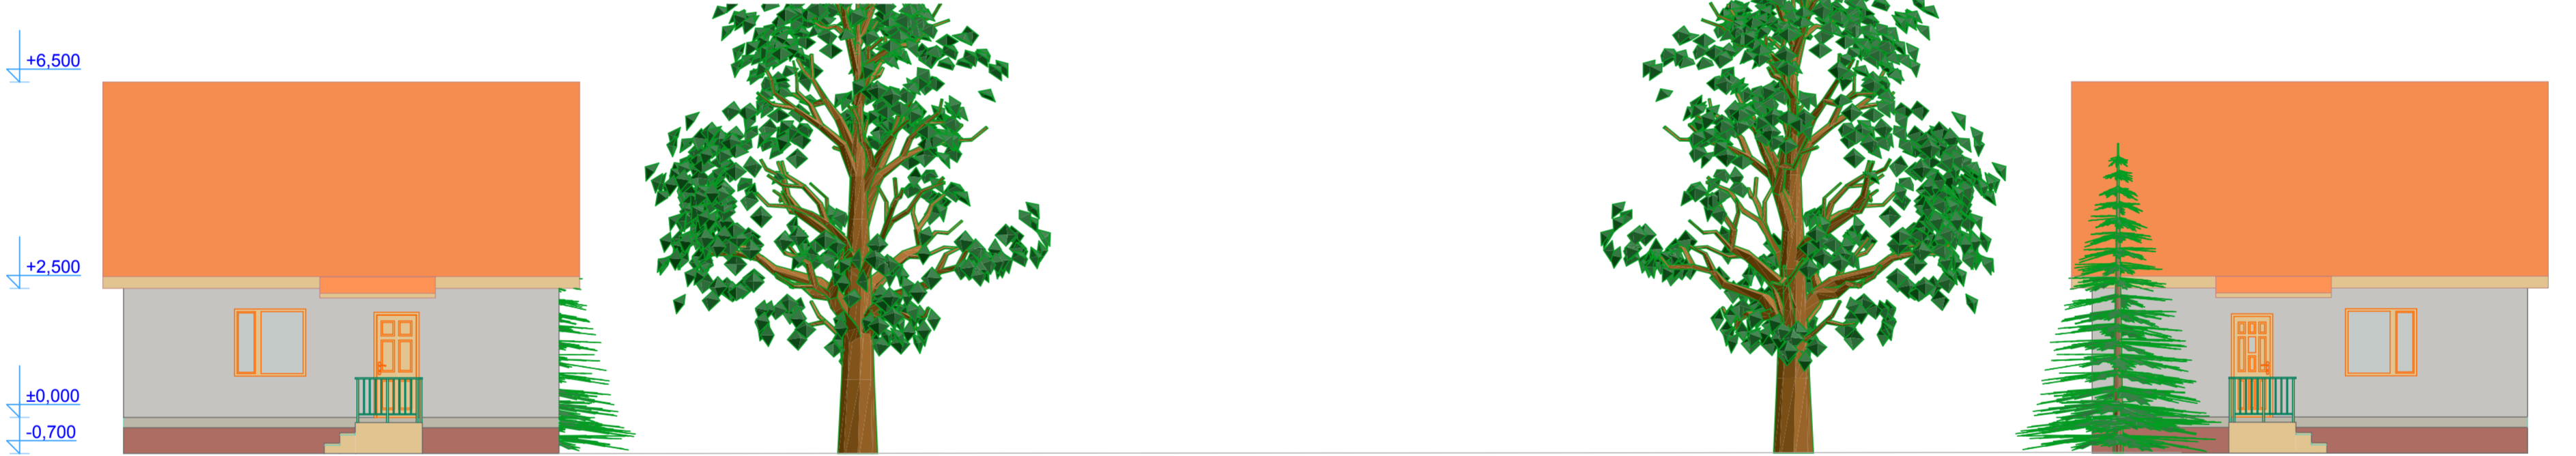

Дом одноэтажный, мансардный, двухквартирный

План 1-го этажа

План мансардного этажа

ПКФ "Экспресс"
г.Архангельск
<http://www.arhexpress.ru>

Проект: 96 - 212

Двухквартирный дом,
Общая площадь: 2 x 76,6 м.кв.