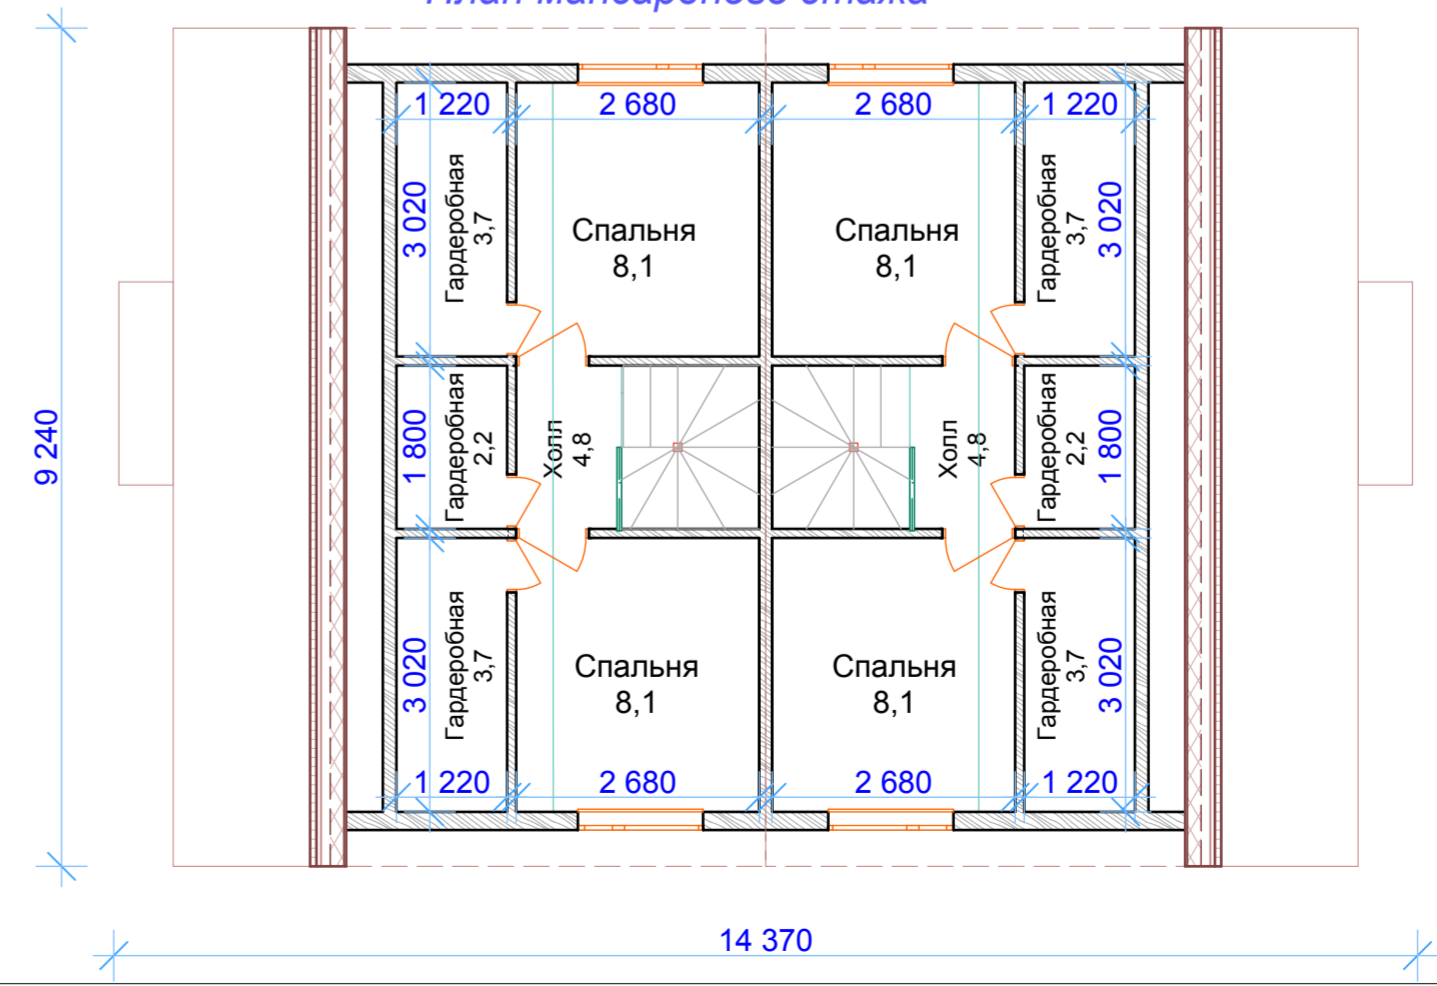

Дом одноэтажный, мансардный, двухквартирный

План 1-го этажа

План мансардного этажа

ПКФ "Экспресс"
г.Архангельск
<http://www.arhexpress.ru>

Проект: 96 - 212

Двухквартирный дом,
Общая площадь: 2 x 76,6 м.кв.