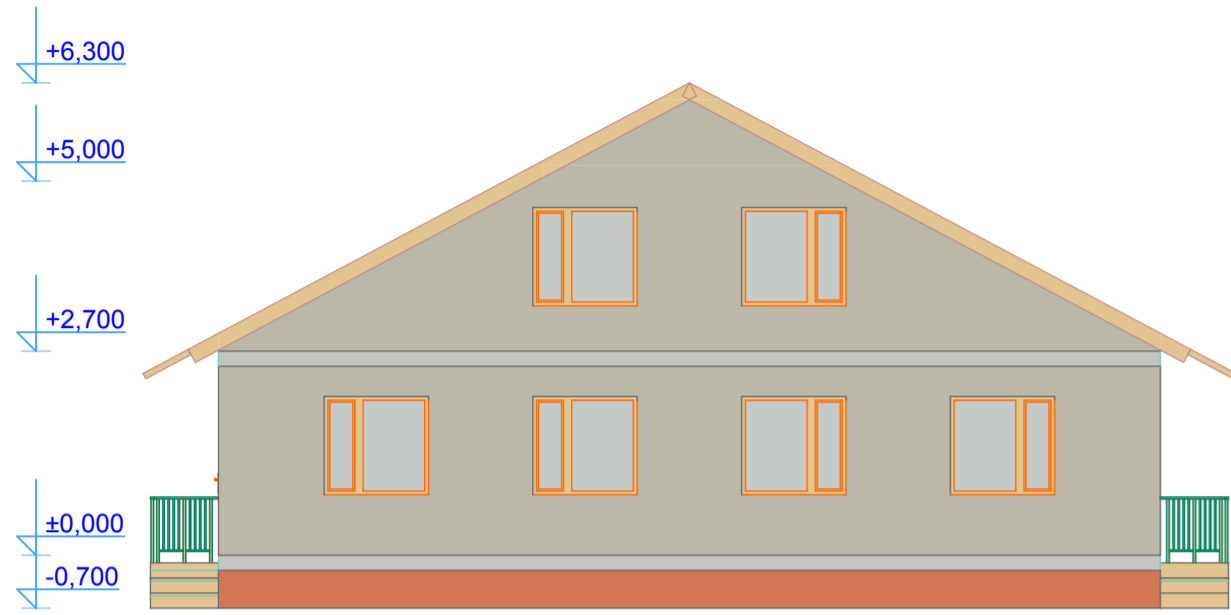

# Дом одноэтажный, мансардный, двухквартирный

План 1-го этажа

План мансардного этажа

ПКФ "Экспресс"  
г.Архангельск  
<http://www.arhexpress.ru>

Проект: 97 - 212

Двухквартирный дом,

Общая площадь: 2 x 90 м.кв.  
в т.ч. жилая площадь: 2 x 47 м.кв.