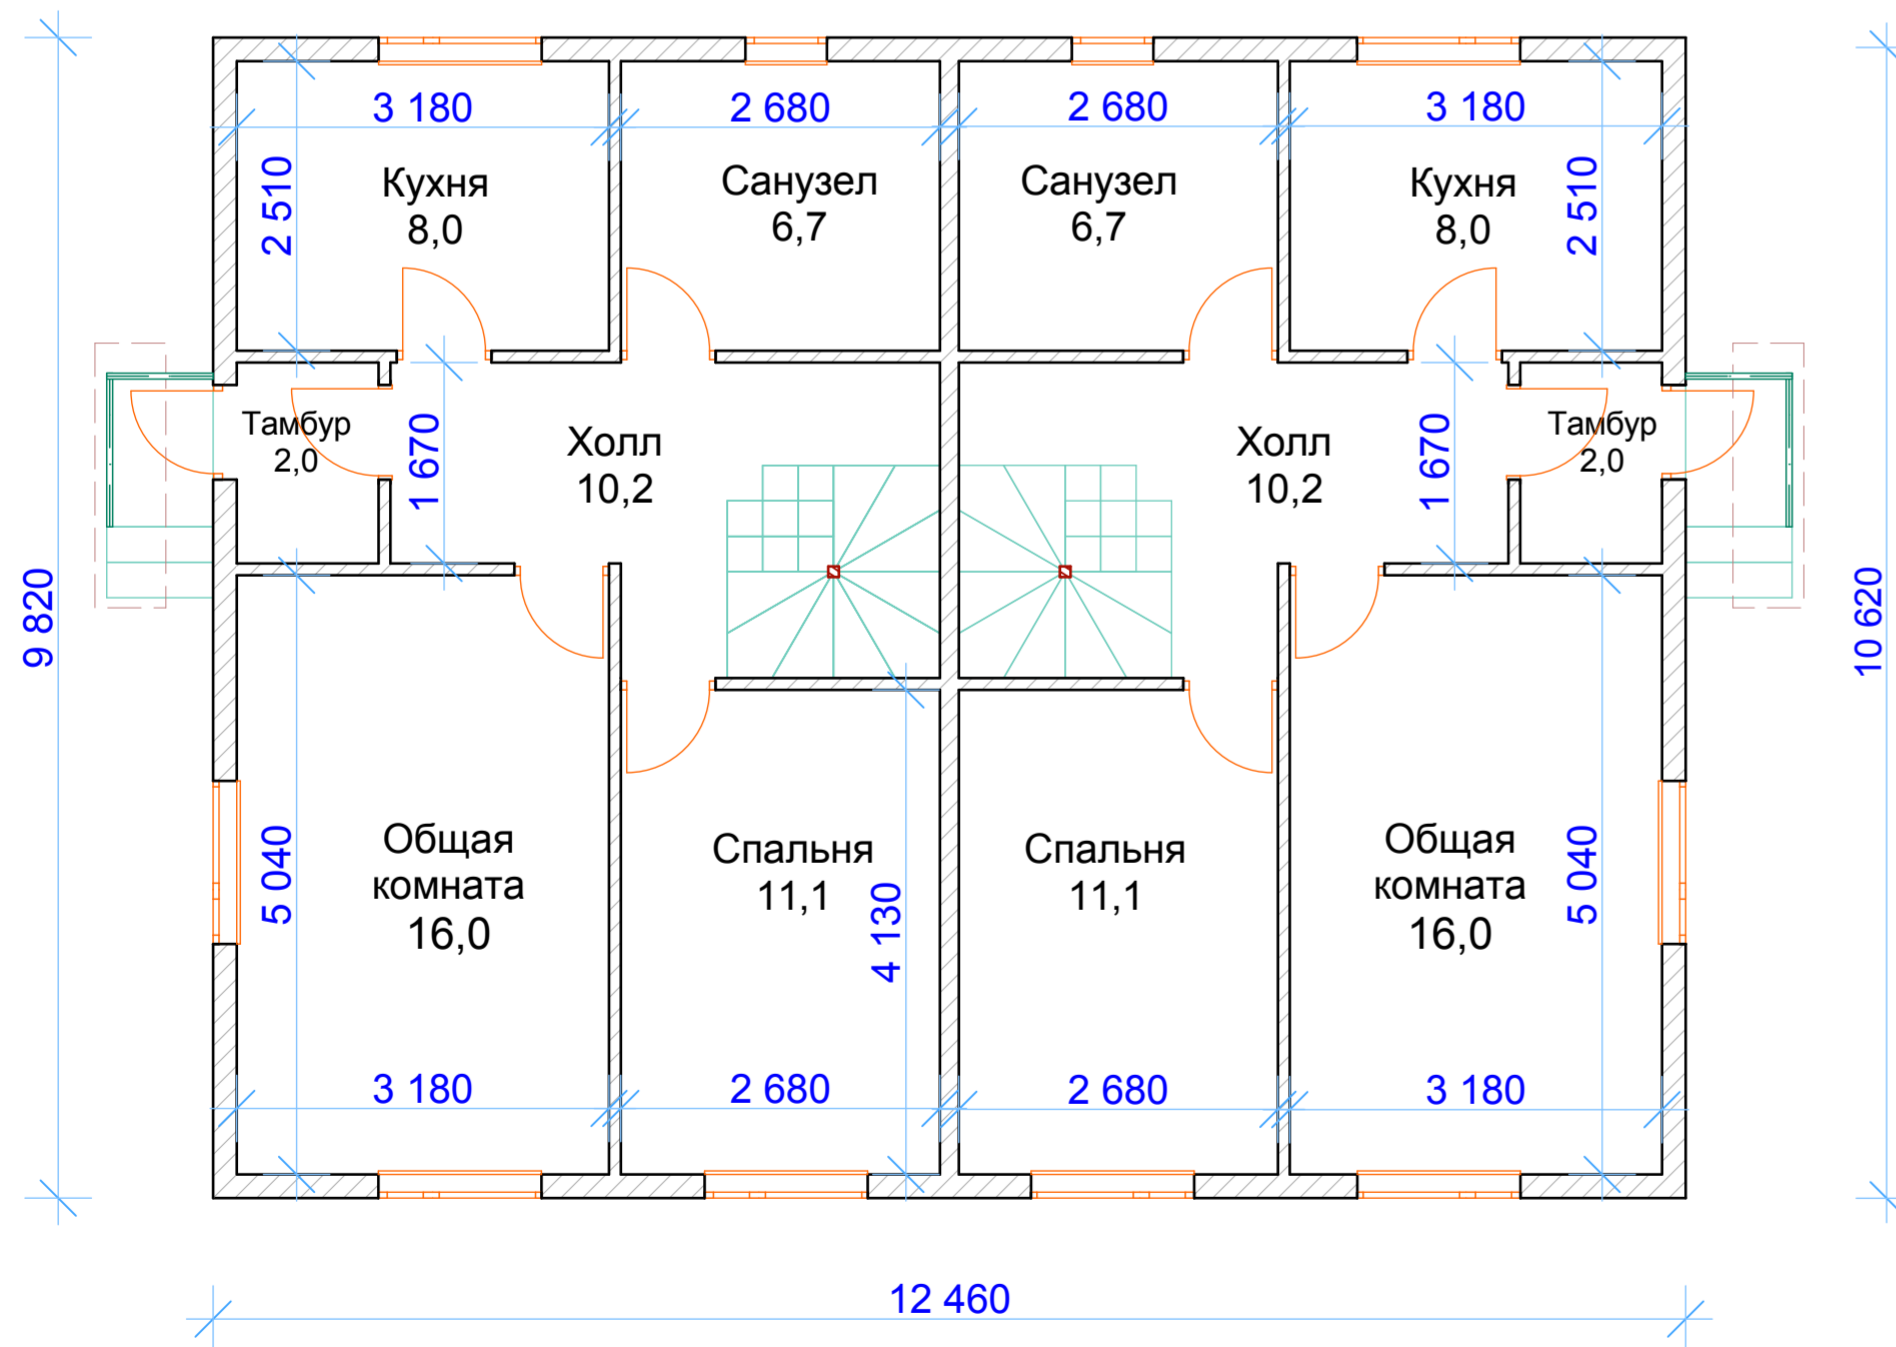

# Дом одноэтажный, мансардный, двухквартирный

План 1-го этажа

План мансардного этажа

ПКФ "Экспресс"  
г.Архангельск  
<http://www.arhexpress.ru>

Проект: 97 - 212

Двухквартирный дом,

Общая площадь: 2 x 90 м.кв.  
в т.ч. жилая площадь: 2 x 47 м.кв.