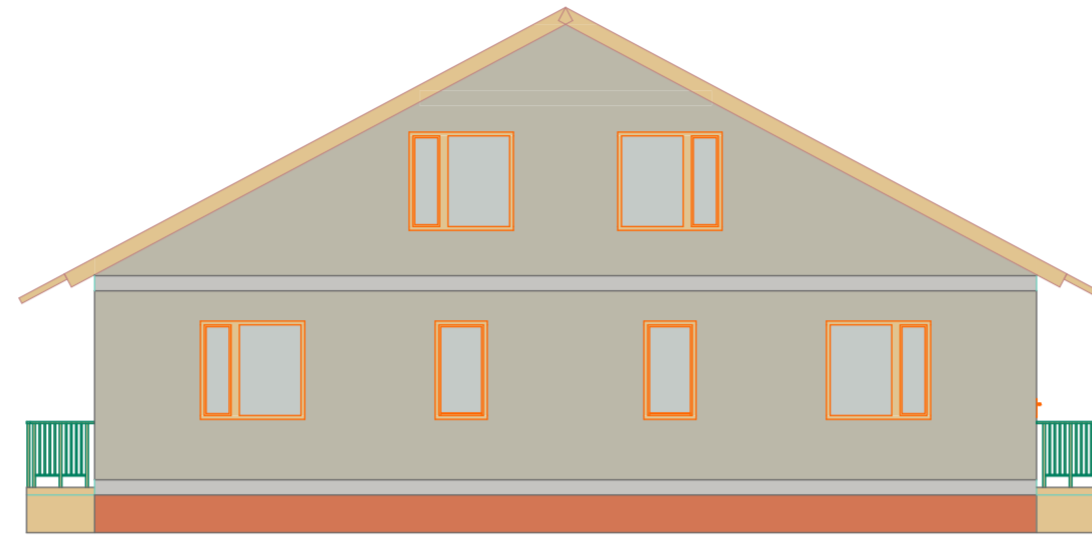

# Дом одноэтажный, мансардный, двухквартирный

План 1-го этажа

План мансардного этажа

ПКФ "Экспресс"  
г.Архангельск  
<http://www.arhexpress.ru>

Проект: 97 - 212

Двухквартирный дом,

Общая площадь: 2 x 90 м.кв.  
в т.ч. жилая площадь: 2 x 47 м.кв.