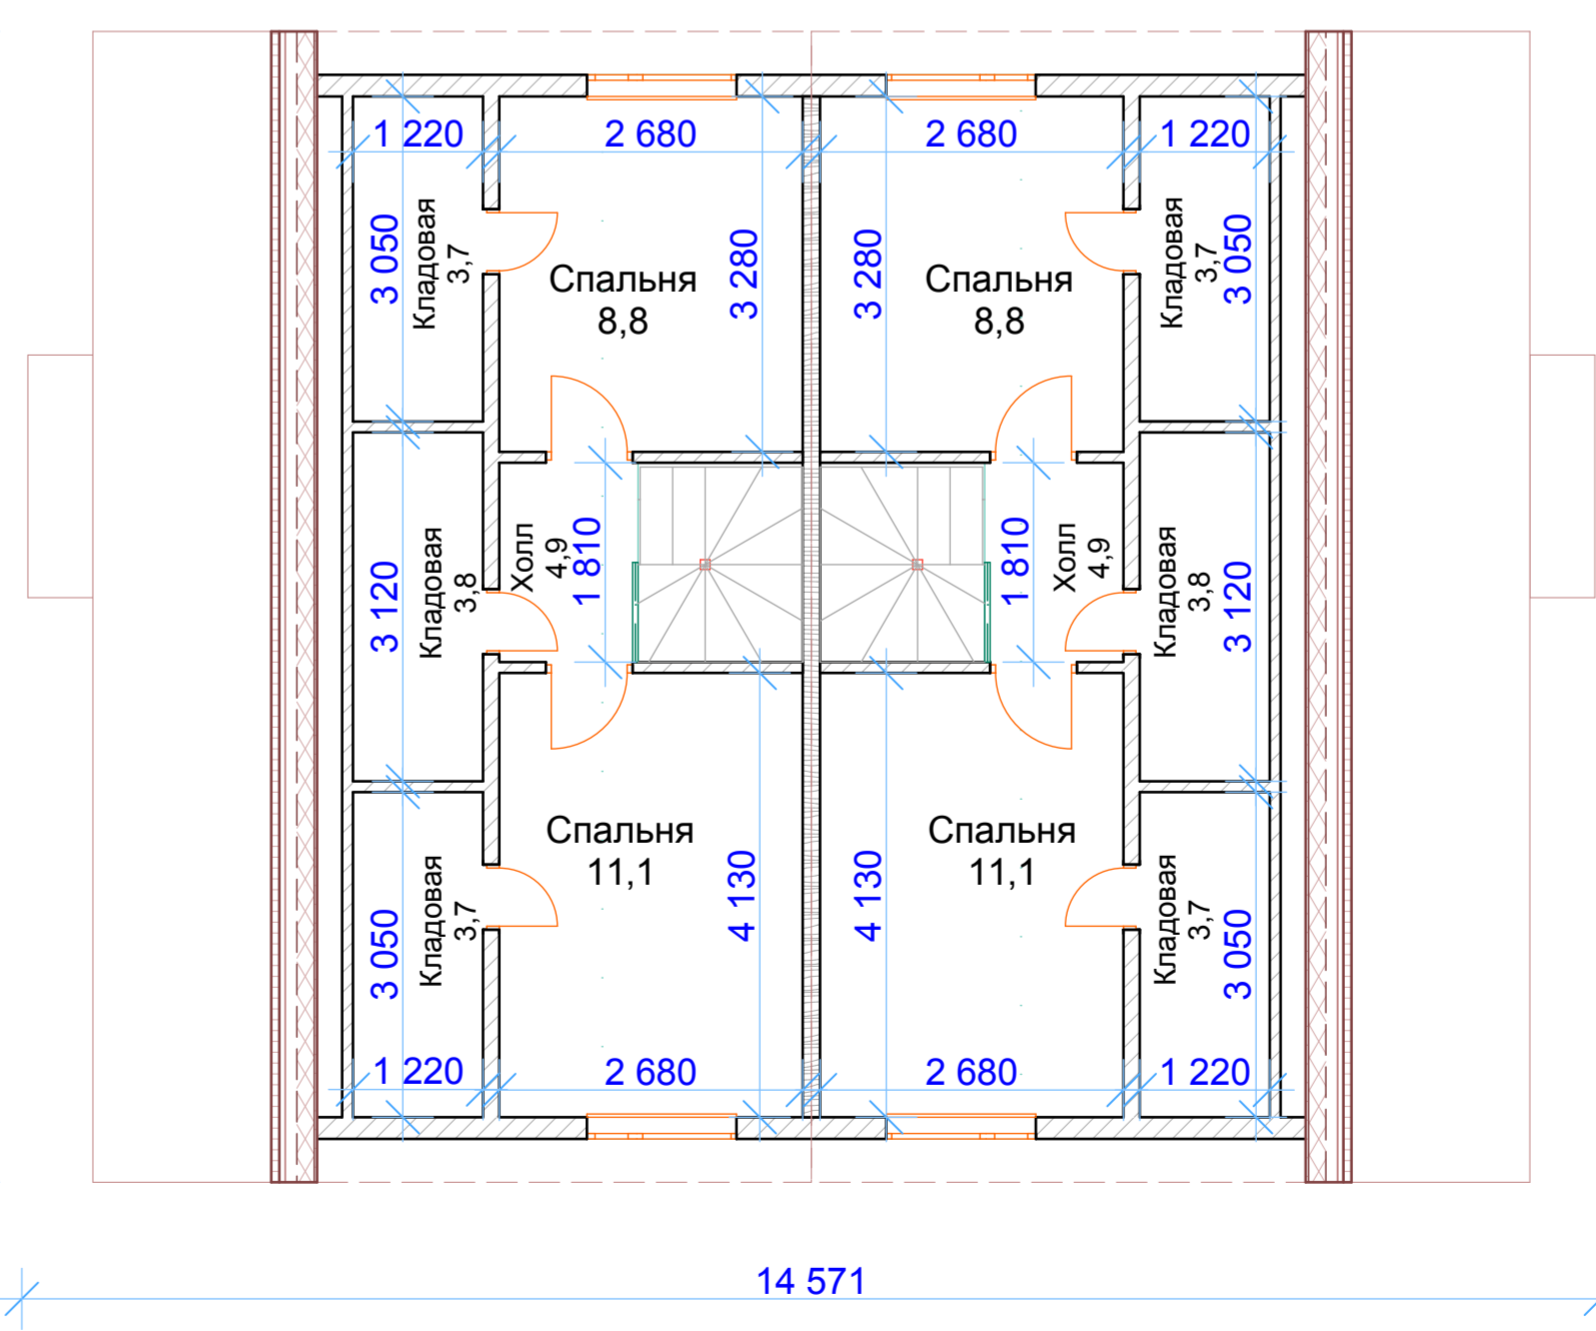

# Дом одноэтажный, мансардный, двухквартирный

План 1-го этажа

План мансардного этажа

ПКФ "Экспресс"  
г.Архангельск  
<http://www.arhexpress.ru>

Проект: 97 - 212

Двухквартирный дом,

Общая площадь: 2 x 90 м.кв.  
в т.ч. жилая площадь: 2 x 47 м.кв.