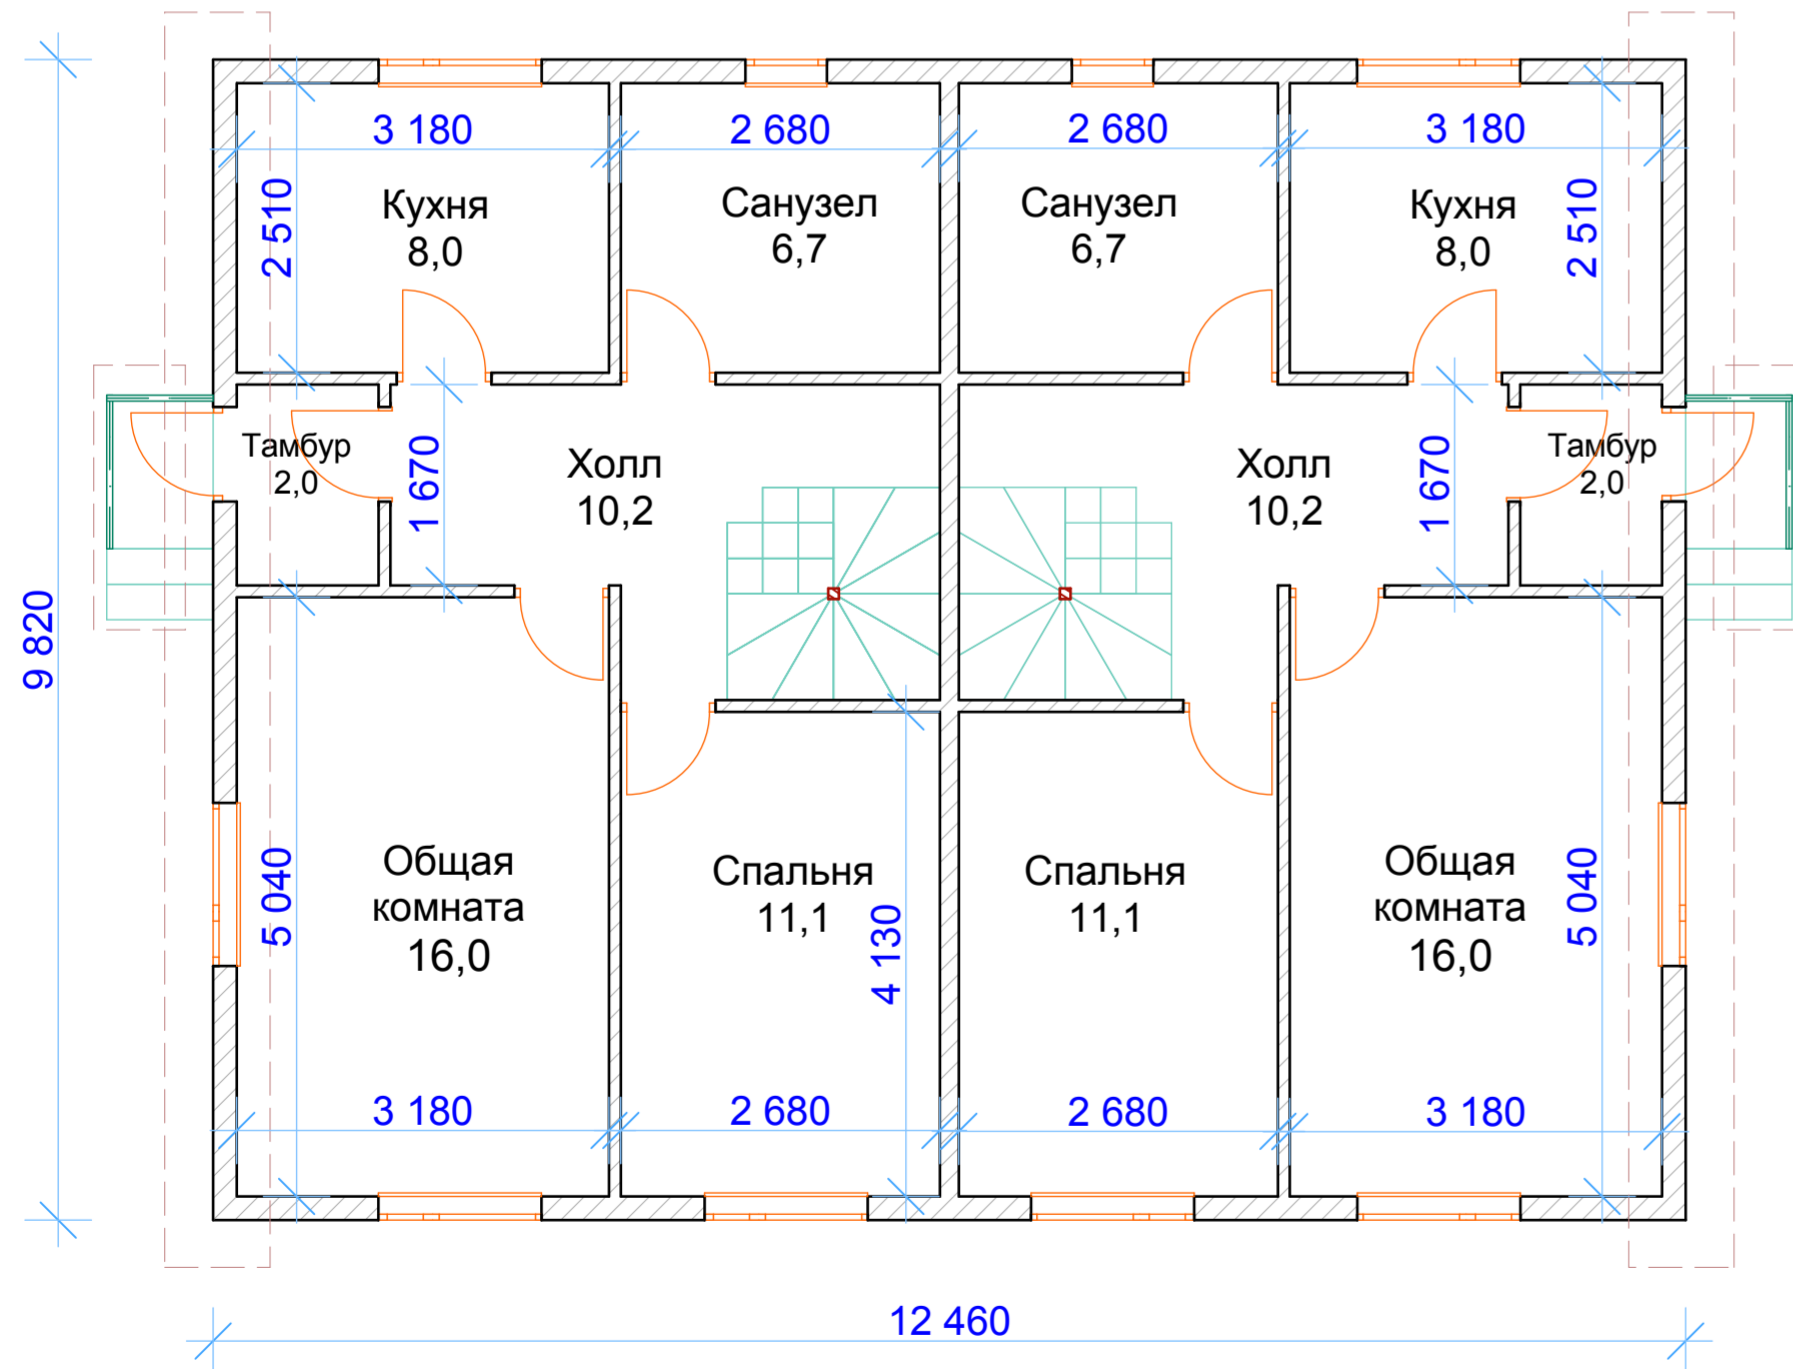

# Дом одноэтажный, мансардный, двухквартирный

План 1-го этажа

План мансардного этажа

ПКФ "Экспресс"  
г.Архангельск  
<http://www.arhexpress.ru>

Проект: 97 - 416

Двухквартирный дом,

Общая площадь: 2 x 103,4 м.кв.  
в т.ч. жилая площадь: 2 x 66,9 м.кв.