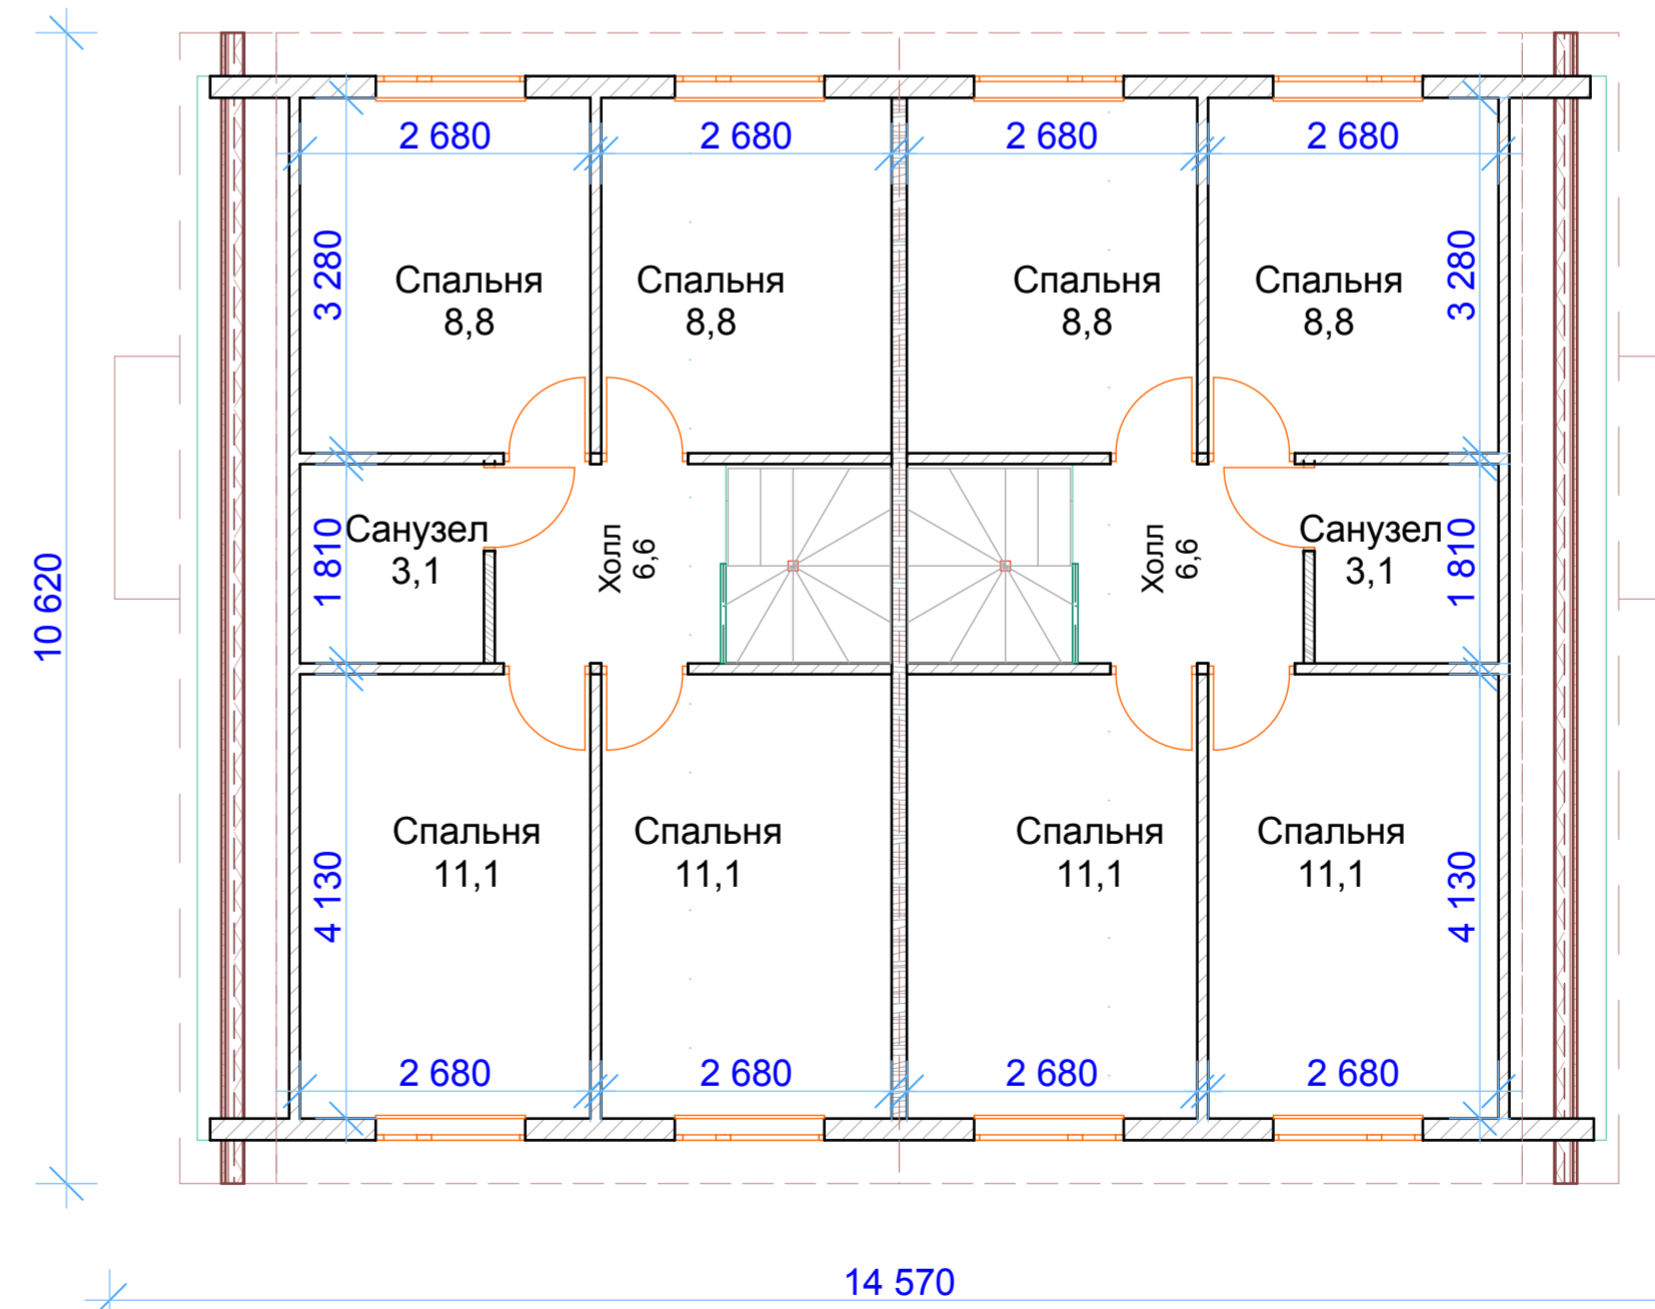

# Дом одноэтажный, мансардный, двухквартирный

План 1-го этажа

План мансардного этажа

ПКФ "Экспресс"  
г.Архангельск  
<http://www.arhexpress.ru>

Проект: 97 - 416

Двухквартирный дом,

Общая площадь: 2 x 103,4 м.кв.  
в т.ч. жилая площадь: 2 x 66,9 м.кв.