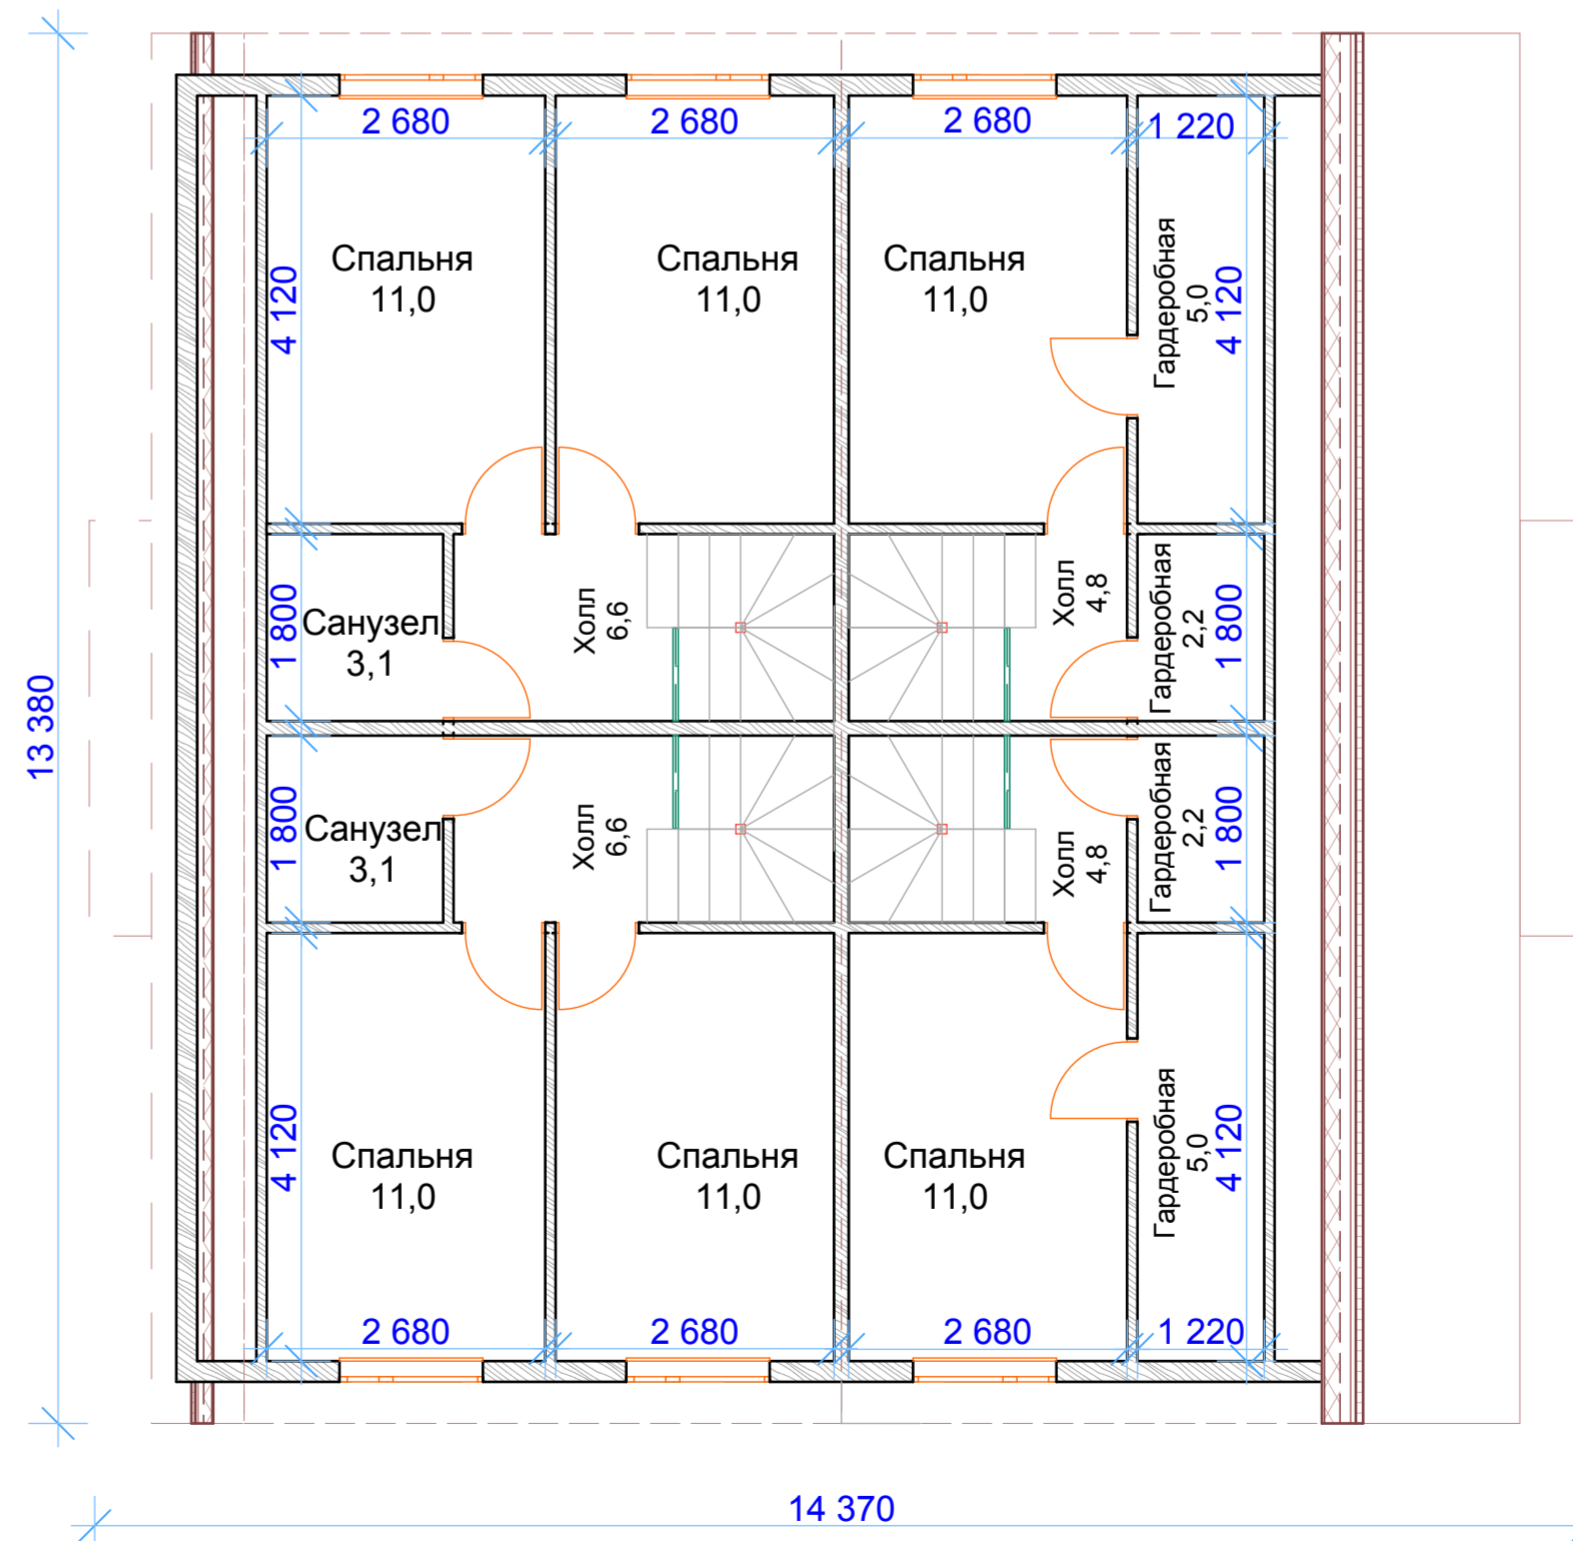

Дом одноэтажный, мансардный, четырехквартирный

План 1-го этажа

План мансардного этажа

ПКФ "Экспресс"
г.Архангельск
<http://www.arhexpress.ru>

Проект: 99 - 314

Четырехквартирный дом,

Общая площадь:
2 x 65,6 + 2 x 56,9 м.кв.
в т.ч. жилая площадь:
2 x 35,1 + 24,1 м.кв.