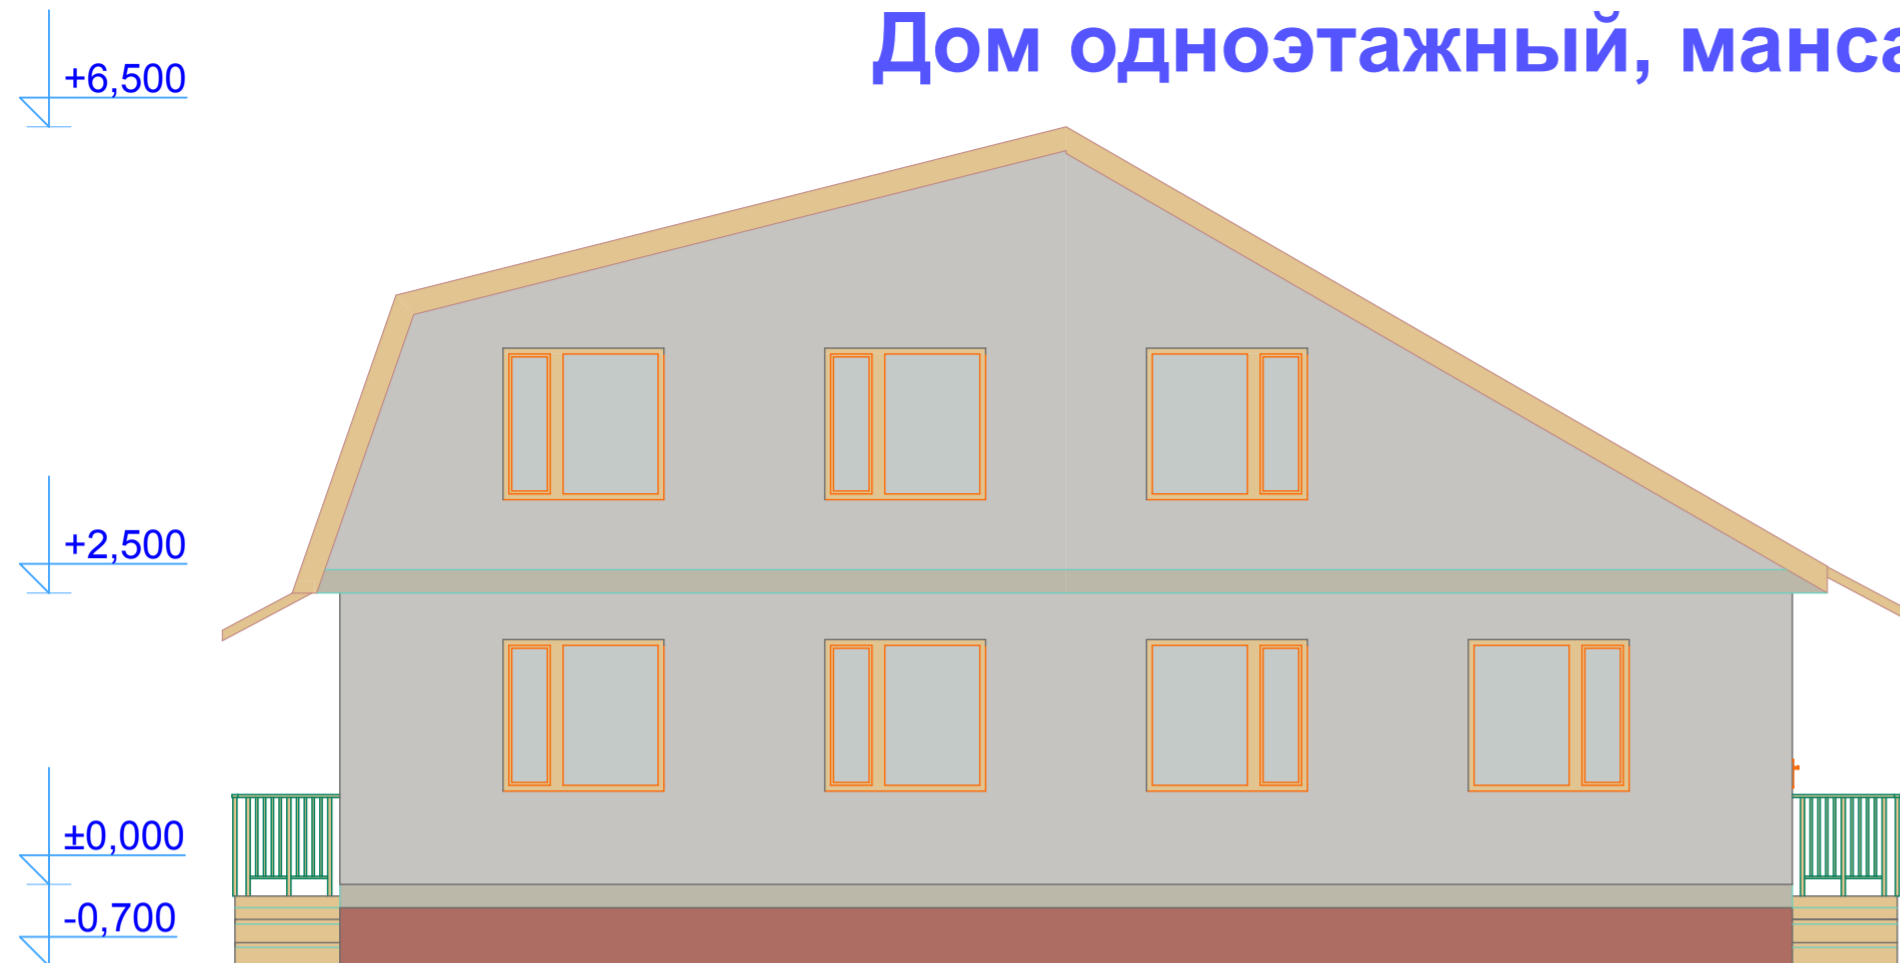

Дом одноэтажный, мансардный, четырехквартирный

План 1-го этажа

План мансардного этажа

ПКФ "Экспресс"
г.Архангельск
<http://www.arhexpress.ru>

Проект: 99 - 314

Четырехквартирный дом,

Общая площадь:
2 x 65,6 + 2 x 56,9 м.кв.
в т.ч. жилая площадь:
2 x 35,1 + 24,1 м.кв.