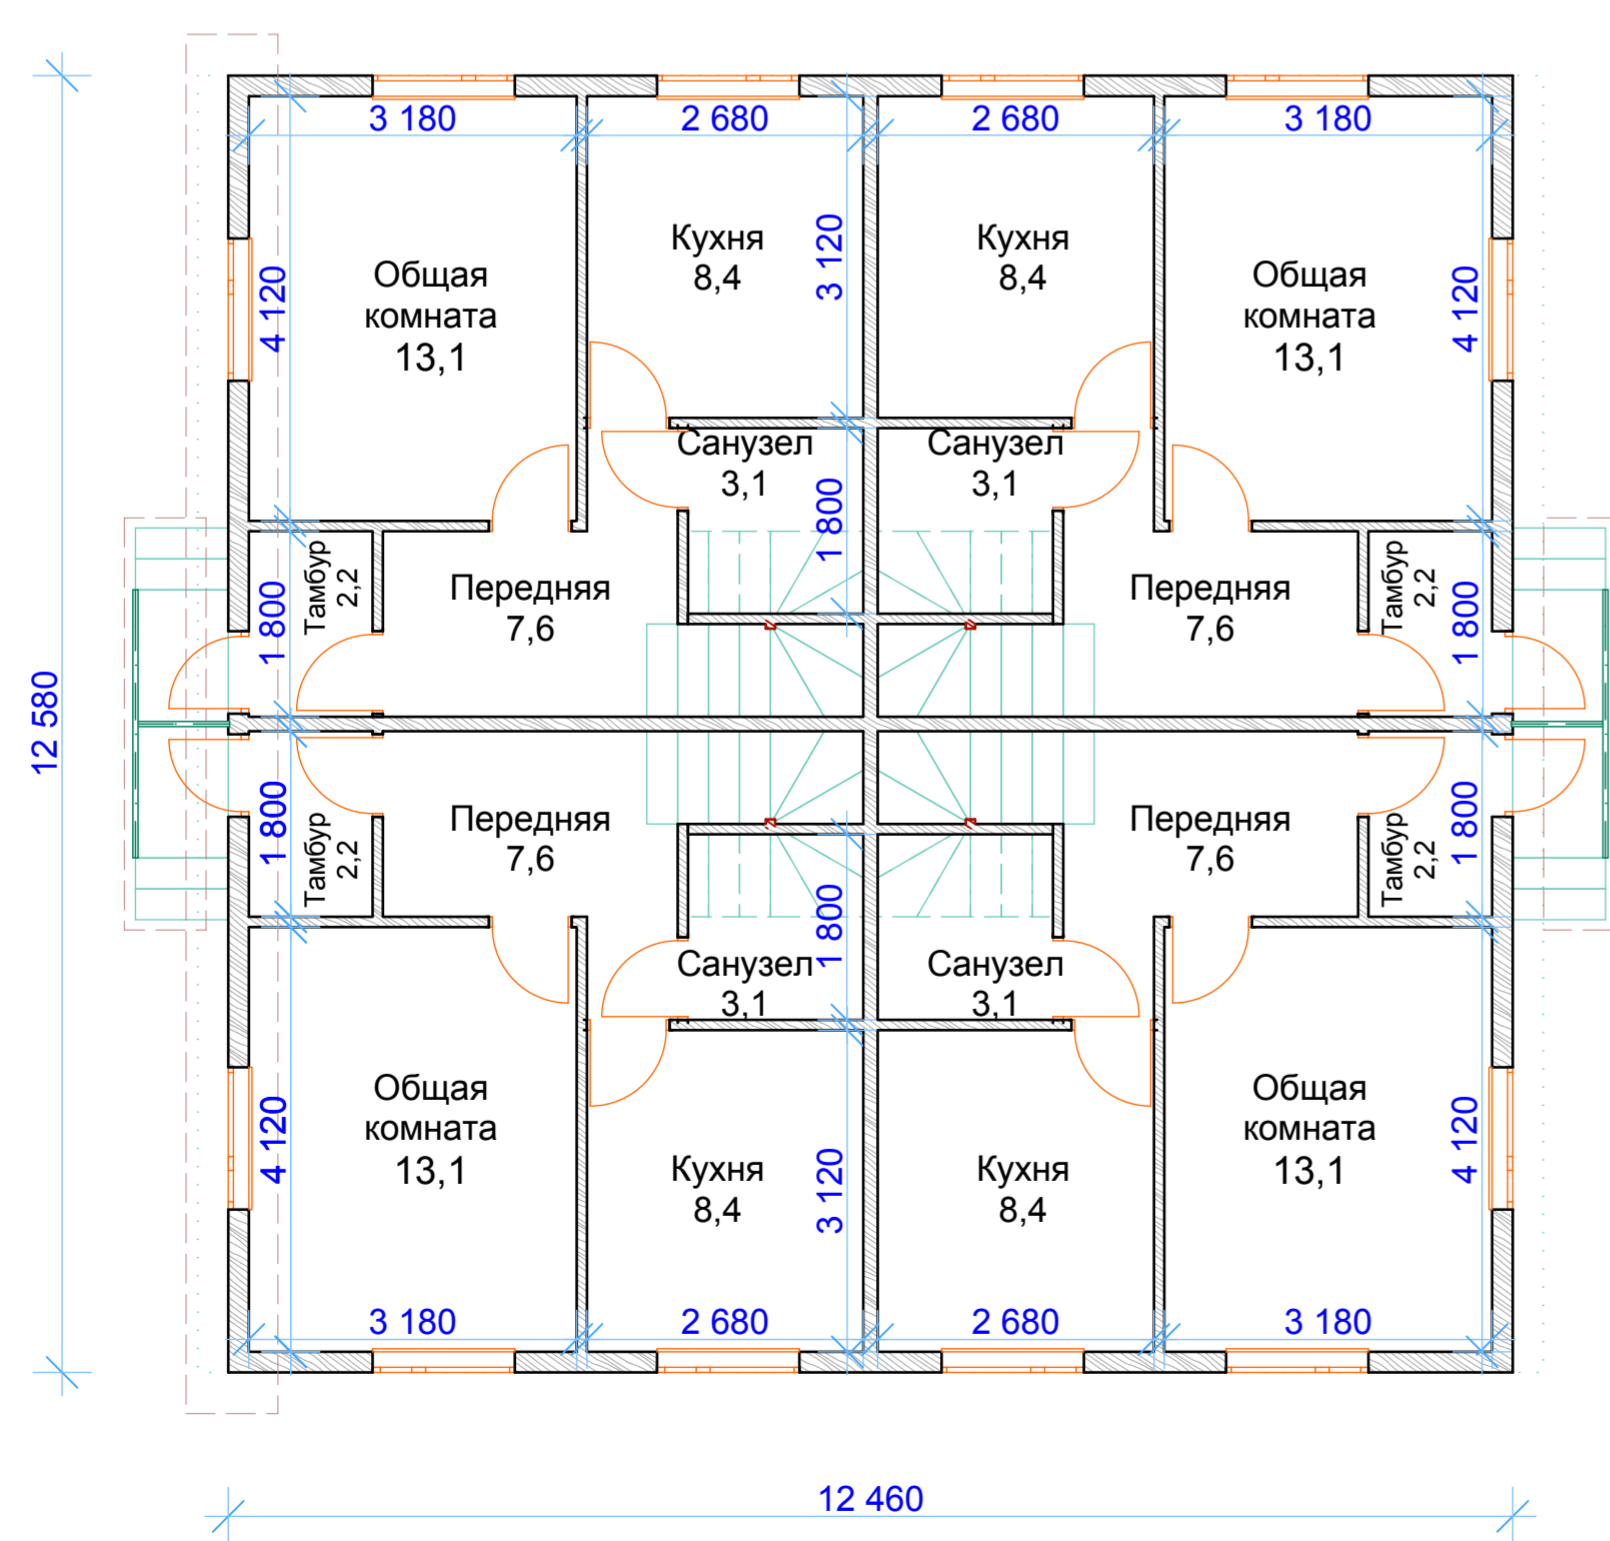

Дом одноэтажный, мансардный, четырехквартирный

План 1-го этажа

План мансардного этажа

ПКФ "Экспресс"
г.Архангельск
<http://www.arhexpress.ru>

Проект: 99 - 314

Четырехквартирный дом,

Общая площадь:
2 x 65,6 + 2 x 56,9 м.кв.
в т.ч. жилая площадь:
2 x 35,1 + 24,1 м.кв.